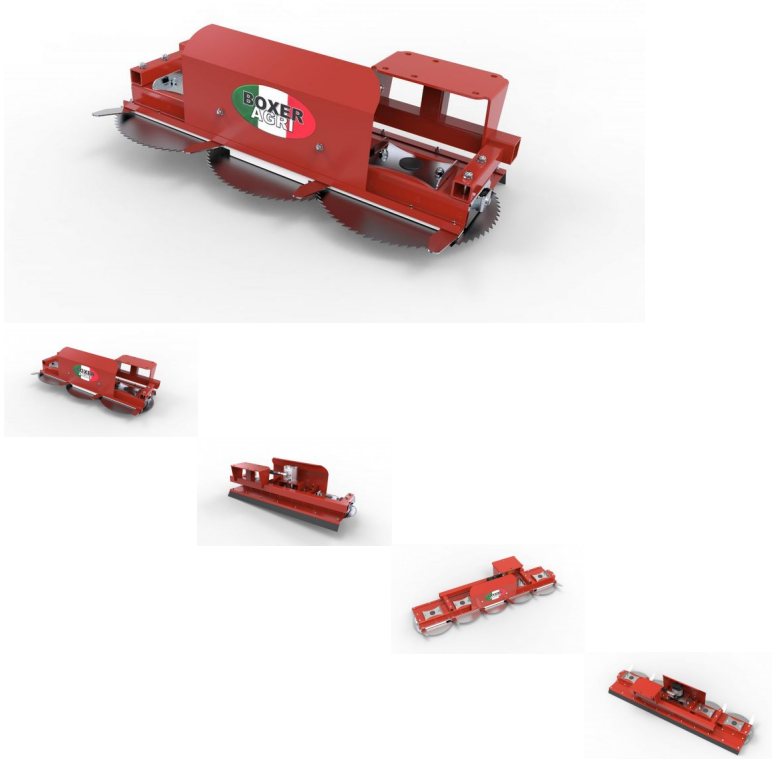

## Astsäge Boxer Cut5 Heckenschere Astschere hydraulisch Traktor NEU

Astsäge Boxer Cut5 Heckenschere Astschere hydraulisch Traktor NEU

Bewertung: Noch nicht bewertet

**Preis:**  
2990,00 €

Verkaufspreis inkl. Preisnachlass:

2990,00 €

Netto: 2512,61 €

Preisnachlass:

[Stellen Sie eine Frage zu diesem Produkt](#)

Beschreibung

**Astsäge Boxer Cut5 Heckenschere Astschere hydraulisch Traktor NEU**

Astsäge Boxer Cut5 150 cm  
5 Sägeblätter

Technische Daten:

- Arbeitsbreite: 150 cm
- Ölmenge: 40 Liter
- Betriebsdruck: max. 160 Bar
- Gewicht: 53 kg
- Durchmesser Sägeblatt: 40 cm
- erforderlicher Hydraulikanschluss: Druckvorlauf und ein druckloser Rücklauf , oder 1x doppelwirkender Anschluss
- Leckölleitung erforderlich
- Antrieb der Sägeblätter über Keilriemen
- Sägeblattstärke: 4 mm
- Sägezähne: 72 Stck. pro Sägeblatt
- Schnittbreite: 90 cm
- Aststärke (max.): ca. 8 cm
- Arbeitsgeschwindigkeit: ca. 2 -7 km/h