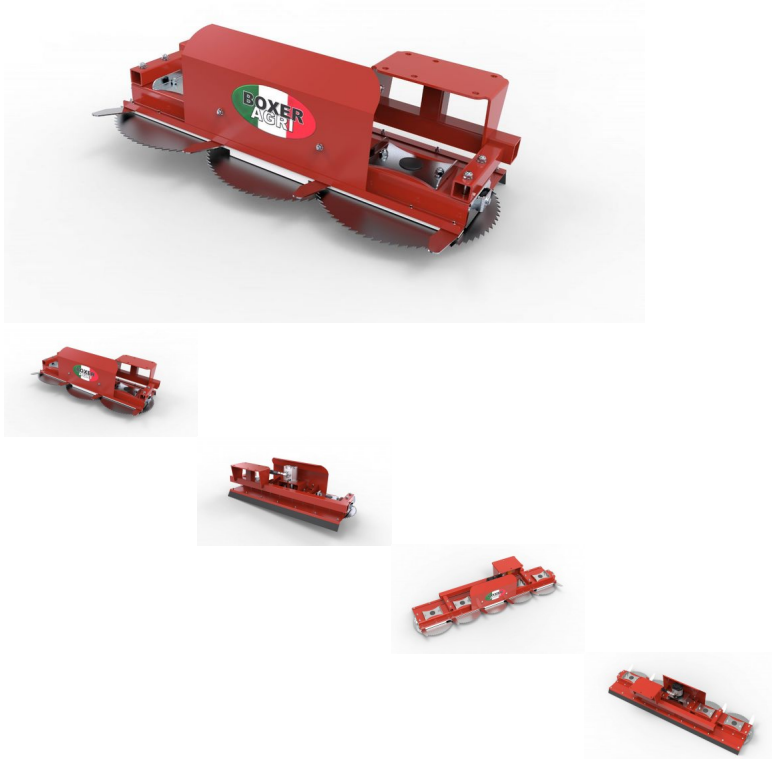

Astsäge Boxer Cut5 Heckenschere Astschere hydraulisch Traktor NEU

Astsäge Boxer Cut5 Heckenschere Astschere hydraulisch Traktor NEU

Bewertung: Noch nicht bewertet

Preis:
2990,00 €

Verkaufspreis inkl. Preisnachlass:

2990,00 €

Netto: 2512,61 €

Preisnachlass:

[Stellen Sie eine Frage zu diesem Produkt](#)

Beschreibung

Astsäge Boxer Cut5 Heckenschere Astschere hydraulisch Traktor NEU

Astsäge Boxer Cut5 150 cm
5 Sägeblätter

Technische Daten:

- Arbeitsbreite: 150 cm
- Ölmenge: 40 Liter
- Betriebsdruck: max. 160 Bar
- Gewicht: 53 kg
- Durchmesser Sägeblatt: 40 cm
- erforderlicher Hydraulikanschluss: Druckvorlauf und ein druckloser Rücklauf , oder 1x doppelwirkender Anschluss
- Leckölleitung erforderlich
- Antrieb der Sägeblätter über Keilriemen
- Sägeblattstärke: 4 mm
- Sägezähne: 72 Stck. pro Sägeblatt
- Schnittbreite: 90 cm
- Aststärke (max.): ca. 8 cm
- Arbeitsgeschwindigkeit: ca. 2 -7 km/h