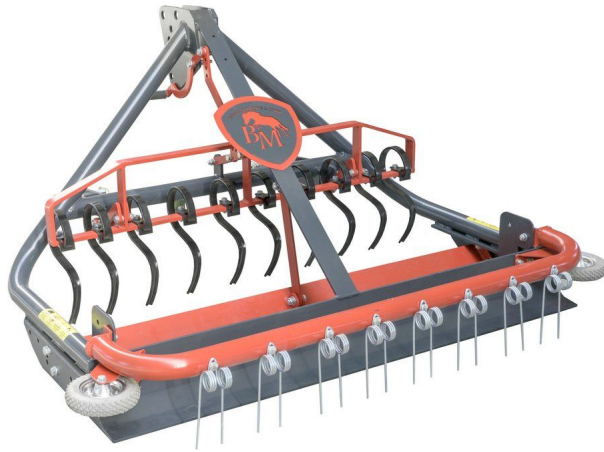

BMhorse R1 160cm Reitbahnplaner Reitplatz Planer Bahnplaner NEU

BMhorse R1 160cm Reitbahnplaner Reitplatz Planer Bahnplaner NEU

Bewertung: Noch nicht bewertet

Preis:
1990,00 €

Verkaufspreis inkl. Preisnachlass:

Profigerät
Europäische Qualität

Arbeitsbreite 160 cm (auch in den Arbeitsbreiten 200 cm, 240 cm und 280 cm lieferbar, sowie mit hydraulischer Höhenverstellung des Eggenrahmens)

Dieser Bahnplaner ist für die tägliche Dauerpflege für fast alle Böden geeignet. Das Lockern, Mischen und Glätten erfolgen in einem Arbeitsgang.

Die groben Zinken sorgen für das auflockern des Bodens. Durch die Kurbel können die Zinken mehrfach in der Höhe eingestellt werden und somit optimal auf die Bodenverhältnisse eingestellt werden.

Das nachfolgende Planierblech sorgt für das Ebnen und Ausgleichen von Unebenheiten.

Die hinteren Federrechen sorgen für ein Aufrauen und leichtes Auflockern des Bodens. Diese Federrechen können jedoch bei Bedarf auch hochgeklappt werden. Somit entsteht durch das Planierblech ein glatter und ebener Boden.