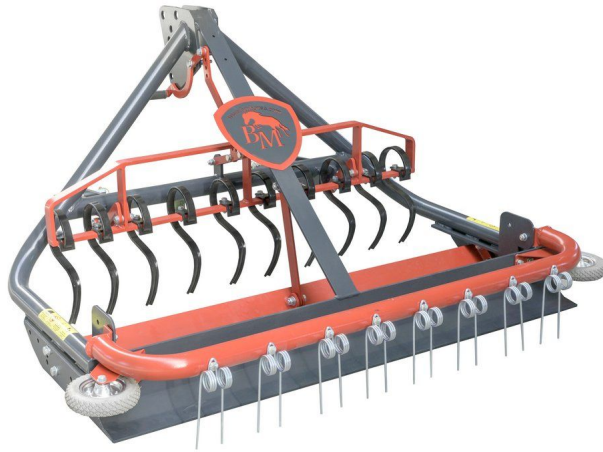

BMhorse R1 280cm Reitbahnplaner Reitplatzplaner Bahnplaner NEU

BMhorse R1 280cm Reitbahnplaner Reitplatzplaner Bahnplaner NEU

Bewertung: Noch nicht bewertet

Preis:
2690,00 €

Verkaufspreis inkl. Preisnachlass:

Modell: R1

280 cm Breite

Neugerät

Profigerät

Europäische Qualität

Arbeitsbreite 280 cm (auch in den Arbeitsbreiten 160 cm, 200 cm und 2400 m lieferbar, sowie mit hydraulischer Höhenverstellung des Eggenrahmens)

Dieser Bahnplaner ist für die tägliche Dauerpflege für fast alle Böden geeignet. Das Lockern, Mischen und Glätten erfolgen in einem Arbeitsgang.

Die groben Zinken sorgen für das auflockern des Bodens. Durch die Kurbel können die Zinken mehrfach in der Höhe eingestellt werden und somit optimal auf die Bodenverhältnisse eingestellt werden.

Das nachfolgende Planierblech sorgt für das Ebnen und Ausgleichen von Unebenheiten.

Die hinteren Federrechen sorgen für ein Aufrauhnen und leichtes Auflockern des Bodens. Diese Federrechen können jedoch bei Bedarf auch hochgeklappt werden. Somit entsteht durch das Planierblech ein glatter und ebener Boden.