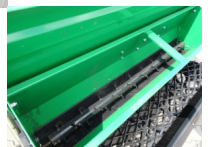

Geo SB145 Umkehrfräse Saatkasten Bodenfräse Bodenumkehrfräse NEU

Geo SB145 Umkehrfräse Saatkasten Bodenfräse Bodenumkehrfräse NEU

Bewertung: Noch nicht bewertet

Preis:

4290,00 €

Verkaufspreis inkl. Preisnachlass:

Schwere Version für Kompakttraktoren ab 30PS

Die Bodenumkehrfräse erleichtert Ihnen Ihre Garten-, Land- und Ackerarbeit enorm. Der Antrieb der Fräse erfolgt über die Zapfwelle eines Traktors mit 540 U/min auf ein sehr robustes Winkelgetriebe. Von dort wird die Kraft durch eine Kette auf die Fräswelle übertragen. Die abgewinkelte Messer arbeiten sich durch den Boden und werfen die Erde gegen das hintere höhenverstellbare Prallblech. Dieses sorgt für eine gute Zerkrümelung und der damit verbundenen Auflockerung des Saatbettes.

Ideal für die Bodenbearbeitung in Weinbergen, Obstgärten, Baumschulen oder im Garten- u. Landschaftsbau.

Die Konstruktion dieser Bodenfräse ist sehr einfach, robust und widerstandsfähig. Sie ist somit auch für den harten Einsatz im Erdreich geeignet.

Funktion einer Bodenumkehrfräse:

Die Bodenumkehrfräse dreht sich gegen die Fahrtrichtung und nimmt somit den Boden auf. Der Boden wird dabei gegen ein Gitter geworfen. Steine und andere grobe Bodenbestandteile werden durch das Gitter ausgesiebt. Dadurch fallen die groben Bestandteile vor das Gitter in die Fräsgrube. Die Nachlaufwalze sorgt für eine Glättung der entstandenen Unebenheiten.