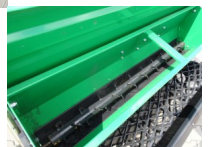

Geo SB145 Umkehrfräse Saatkasten Bodenfräse Bodenumkehrfräse NEU