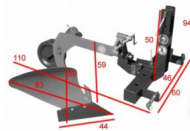

Einschar Pflug EP20 Einscharpflug Beetpflug Traktor Schlepper NEU

Einschar Pflug EP20 Einscharpflug Beetpflug Traktor Schlepper NEU

Bewertung: Noch nicht bewertet

Preis:

390,00 €

Verkaufspreis inkl. Preisnachlass:

390,00 €

Netto: 327,73 €

Preisnachlass:

[Stellen Sie eine Frage zu diesem Produkt](#)