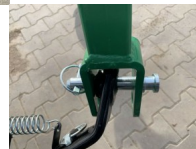

Erdbohrer Geo HMD-S24 30cm Bohrer Erdbohrgerät Traktor NEU

Erdbohrer Geo HMD-S24 30cm Bohrer Erdbohrgerät Traktor NEU

Bewertung: Noch nicht bewertet

Preis:

890,00 €

Verkaufspreis inkl. Preisnachlass:

890,00 €

Netto: 747,90 €

Preisnachlass:

24h

[Stellen Sie eine Frage zu diesem Produkt](#)

Hersteller: [Geo](#)

Beschreibung

**Erdbohrer Geo HMD-S24
Neugerät
Inkl 30cm Bohrer**

Ideal für Koppel- und Zaunbau. Einfach an die Dreipunktaufnahme des Traktors befestigen, Zapfwelle anschließen und schon kann gebohrt werden.

Die Zapfwelle ist gegen Aufpreis auch erhältlich

Ausstattung:

- Stabile Stahlkonstruktion
- Auswechselbare Bohrschneiden
- Auswechselbare Bohrspitze
- Halterung 3 fach höhenverstellbar
- Für Traktoren mit Kat1