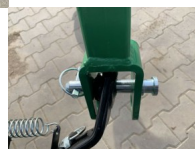

Erdbohrer Geo HMD-S24 30cm Bohrer Erdbohrgerät Traktor NEU

Erdbohrer Geo HMD-S24 30cm Bohrer Erdbohrgerät Traktor NEU

Bewertung: Noch nicht bewertet

Preis:

890,00 €

Verkaufspreis inkl. Preisnachlass:

890,00 €

Netto: 747,90 €

Preisnachlass:

24h

[Stellen Sie eine Frage zu diesem Produkt](#)

Hersteller: [Geo](#)

Beschreibung

**Erdbohrer Geo HMD-S24
Neugerät
Inkl 30cm Bohrer**

Ideal für Koppel- und Zaunbau. Einfach an die Dreipunktaufnahme des Traktors befestigen, Zapfwelle anschließen und schon kann gebohrt werden.

Die Zapfwelle ist gegen Aufpreis auch erhältlich

Ausstattung:

- Stabile Stahlkonstruktion
- Auswechselbare Bohrschneiden
- Auswechselbare Bohrspitze
- Halterung 3 fach höhenverstellbar
- Für Traktoren mit Kat1