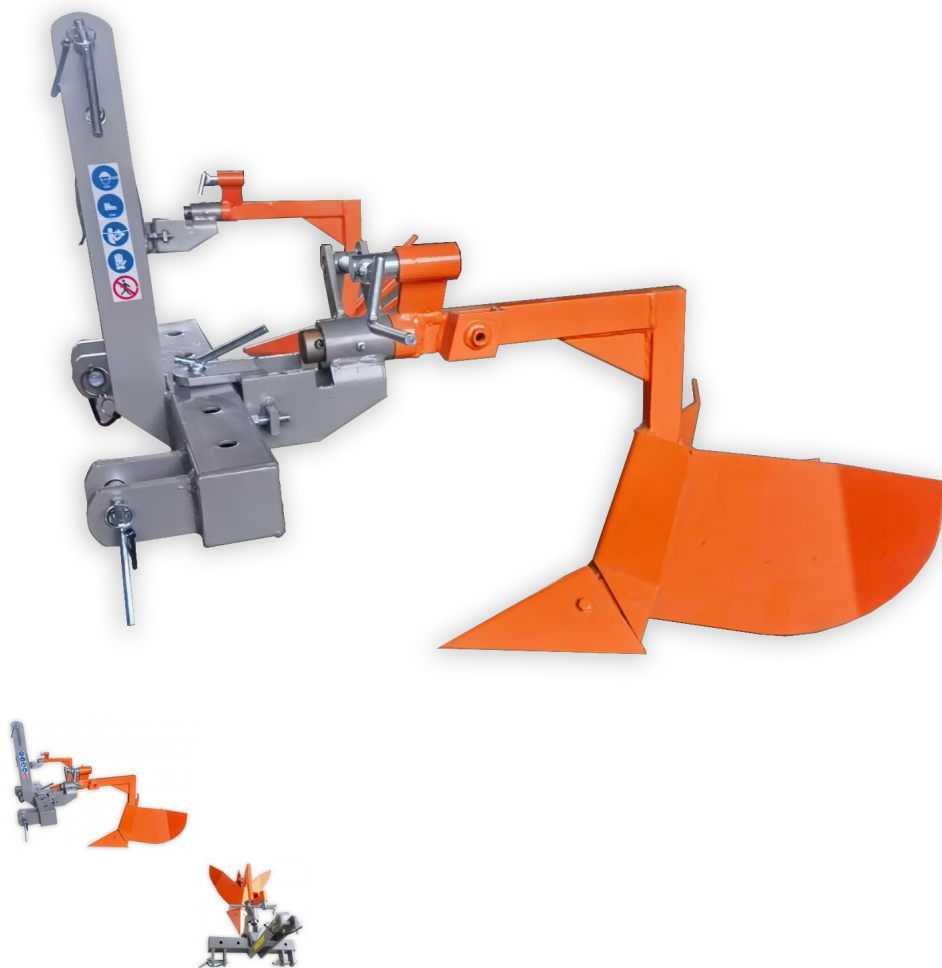

Furchenzieher FZK1 1reihig Häufner Kartoffelhäufner Traktor NEU

Furchenzieher FZK1 1reihig Häufner Kartoffelhäufner Traktor NEU

Bewertung: Noch nicht bewertet

Preis:

290,00 €

Verkaufspreis inkl. Preisnachlass:

290,00 €

Netto: 243,70 €

Preisnachlass:

[Stellen Sie eine Frage zu diesem Produkt](#)

Beschreibung

Furchenzieher FZK1 1reihig Häufler Kartoffelhäufler Traktor NEU

Furchenzieher - Kartoffelhäufler

FZK1

1reihig mit 1 Element

seitlich verstellbar

Neugerät

Der Häufelflug / Furchenzieher mit 1 Häufelelement ist geeignet zum Anhäufeln von Kartoffel- und Gemüsebeeten.

Diese einfache und robuste Bauweise machen das Gerät wartungs- und reparaturfreundlich.

Der Häufler sollte nicht in unbearbeiteten, sowie trockenen Böden eingesetzt werden.

Der Häufelkörper lässt sich seitlich mehrfach verstellen.

Merkmale:

- einstellbare Streichbleche zur Bestimmung der Furchenbreite
- seitlich verstellbarer Häufelkörper
- geringes Gewicht
- gleichmäßiges Anhäufeln
- für Klein- und Kompakttraktoren ab ca. 12 PS