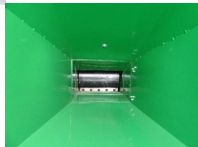

Holzhäcksler agrifarm WOD10 Holzschredder Häcksler Schredder NEU

Holzhäcksler agrifarm WOD10 Holzschredder Häcksler Schredder NEU

Bewertung: Noch nicht bewertet