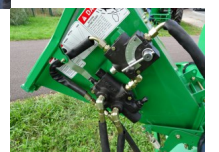

Holzhäcksler Geo Eco16H, hydraulische Einzugsrollen, max. 15cm Durchmesser