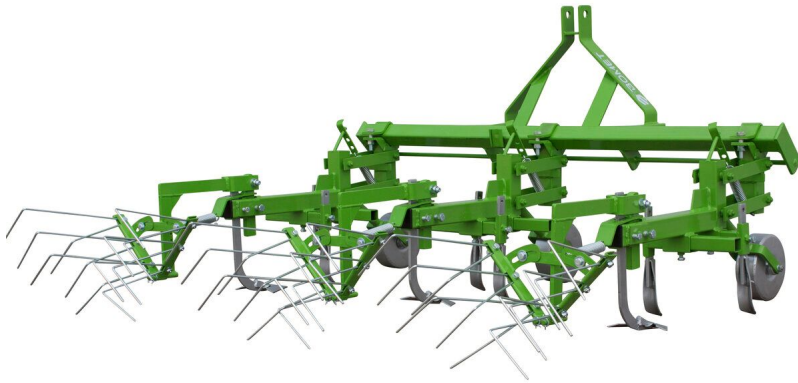

Kartoffelhäufler Jäthacke-Häufler Bomet P475 inkl. Striegel

Kartoffelhäufler Jäthacke-Häufler Bomet P475 inkl. Striegel

Bewertung: Noch nicht bewertet

Preis:

750,00 €

Verkaufspreis inkl. Preisnachlass:

750,00 €

Netto: 630,25 €

Preisnachlass:

[Stellen Sie eine Frage zu diesem Produkt](#)

Beschreibung

Kartoffelhäufler Jäthacke-Häufler Bomet P475 inkl. Striegel

Neugerät

Kartoffelhäufler mit Häufelkörper ,sowie inkl. Striegel

Bomet Norma P475

2-reihig

Aufnahme Kat.1+2

Ausstattung:

inkl. Striegel am Heck

mit Aufreißer, Gänsefußscharen und Häufler

Häufler sind Geräte, die für Arbeiten beim Anbau von Kartoffeln und anderen Hackfrüchten, die im Damm angebaut werden, sowie beim Anbau von Gemüse, Erdbeeren und Mais bestimmt sind.

Jäthacke-Häufler können beim Jäten, beim Auflockern der Zwischenreihen und beim Anhäufeln der Reihen von Pflanzen, bis 60 cm hoch, eingesetzt werden.

Im Angebot gibt es 2-reihige oder 4-reihige Pflegemaschinen. Die Breite der bearbeiteten Zwischenreihen kann im Bereich von 62,5 cm bis 75 cm reguliert werden. Jäthacken sind mit Rändeln und Gänsefußscharen ausgestattet, Häufler dagegen mit Häufelkörpern, die aus einer zweiseitigen Pflugschar, einem Streichblech und zwei Flügeln bestehen.