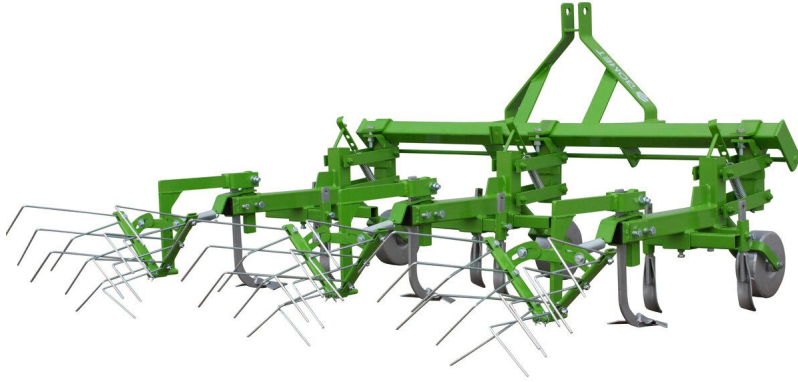

Kartoffelhäufner Jäthacke-Häufner Bomet P475 inkl. Striegel

Kartoffelhäufner Jäthacke-Häufner Bomet P475 inkl. Striegel

Bewertung: Noch nicht bewertet

Preis:

750,00 €

Verkaufspreis inkl. Preisnachlass:

750,00 €

Netto: 630,25 €

Preisnachlass:

[Stellen Sie eine Frage zu diesem Produkt](#)

Beschreibung

Kartoffelhäufler Jäthacke-Häufler Bomet P475 inkl. Striegel

Neugerät

Kartoffelhäufler mit Häufelkörper ,sowie inkl. Striegel

Bomet Norma P475

2-reihig

Aufnahme Kat.1+2

Ausstattung:

inkl. Striegel am Heck

mit Aufreißer, Gänsefußscharen und Häufler

Häufler sind Geräte, die für Arbeiten beim Anbau von Kartoffeln und anderen Hackfrüchten, die im Damm angebaut werden, sowie beim Anbau von Gemüse, Erdbeeren und Mais bestimmt sind.

Jäthacke-Häufler können beim Jäten, beim Auflockern der Zwischenreihen und beim Anhäufeln der Reihen von Pflanzen, bis 60 cm hoch, eingesetzt werden.

Im Angebot gibt es 2-reihige oder 4-reihige Pflegemaschinen. Die Breite der bearbeiteten Zwischenreihen kann im Bereich von 62,5 cm bis 75 cm reguliert werden. Jäthacken sind mit Rändeln und Gänsefußscharen ausgestattet, Häufler dagegen mit Häufelkörpern, die aus einer zweiseitigen Pflugschar, einem Streichblech und zwei Flügeln bestehen.