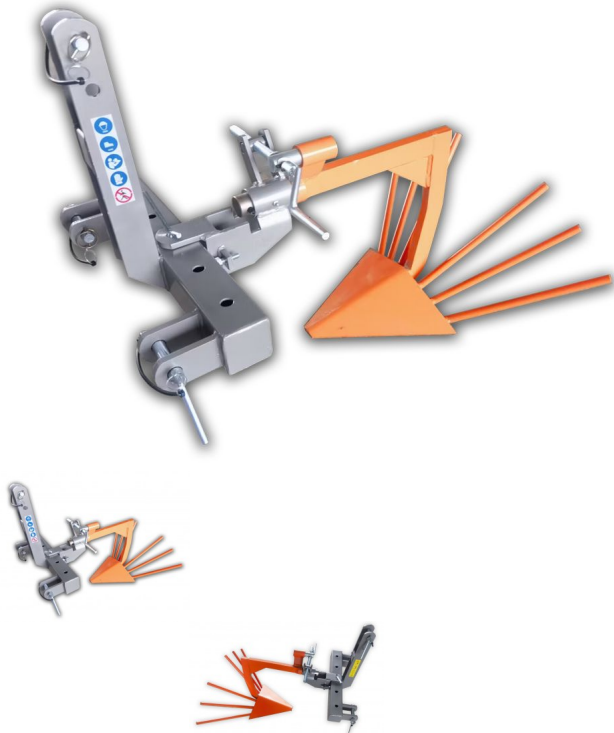

Kartoffelroder KR1 Roder 1reihig Traktor Neu

Kartoffelroder KR1 Roder 1reihig Traktor Neu

Bewertung: Noch nicht bewertet

Preis:
290,00 €

Verkaufspreis inkl. Preisnachlass:

290,00 €

Netto: 243,70 €

Preisnachlass:

[Stellen Sie eine Frage zu diesem Produkt](#)

Beschreibung

Kartoffelroder KR1 Roder 1reihig Traktor Neu

Kartoffelroder Roder
KR1
1reihig
Neugerät

Dieser Kartoffelroder ist für Kleintraktoren ab 12PS geeignet.
Dieser Roder besitzt 6 Zinken und ist 1- reihig sowie für die Kategorie 1 geeignet.

Technische Daten:

- 1-Reihig
- Gewicht beträgt ca. 40kg
- 3-Punkt-Aufnahme Kat.1
- Arbeitstiefe: ca. 16 - 25 cm
- 5-fach seitlich verstellbar

weitere Größen:

2-Reihig: 590,00 Euro

Transportkosten innerhalb Deutschland: 99,00 Euro inkl. 19% MwSt.