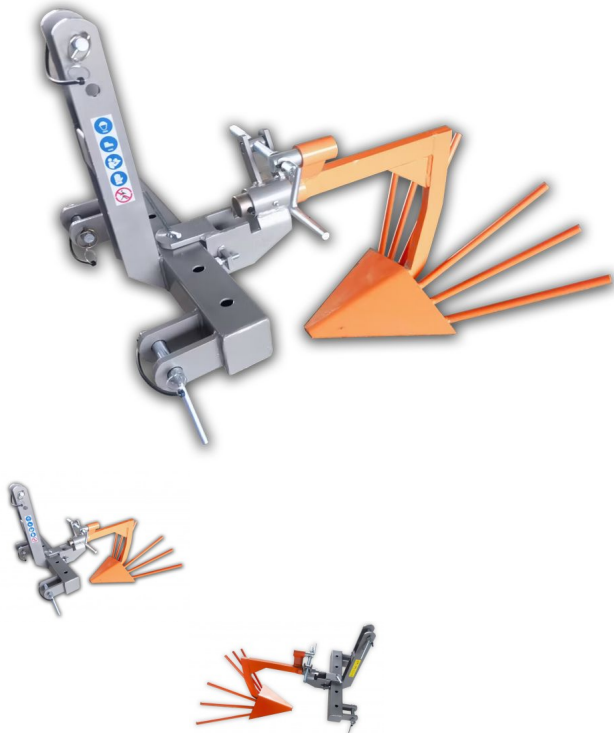

Kartoffelroder KR1 Roder 1reihig Traktor Neu

Kartoffelroder KR1 Roder 1reihig Traktor Neu

Bewertung: Noch nicht bewertet

Preis:

290,00 €

Verkaufspreis inkl. Preisnachlass:

290,00 €

Netto: 243,70 €

Preisnachlass:

[Stellen Sie eine Frage zu diesem Produkt](#)

Beschreibung

Kartoffelroder KR1 Roder 1reihig Traktor Neu

Kartoffelroder Roder

KR1

1reihig

Neugerät

Kartoffelroder : Kartoffelroder KR1 Roder 1reihig Traktor Neu

Dieser Kartoffelroder ist für Kleintraktoren ab 12PS geeignet.
Dieser Roder besitzt 6 Zinken und ist 1- reihig sowie für die Kategorie 1 geeignet.

Technische Daten:

- 1-Reihig
- Gewicht beträgt ca. 40kg
- 3-Punkt-Aufnahme Kat.1
- Arbeitstiefe: ca. 16 - 25 cm
- 5-fach seitlich verstellbar

weitere Größen:

2-Reihig: 590,00 Euro

Transportkosten innerhalb Deutschland: 99,00 Euro inkl. 19% MwSt.