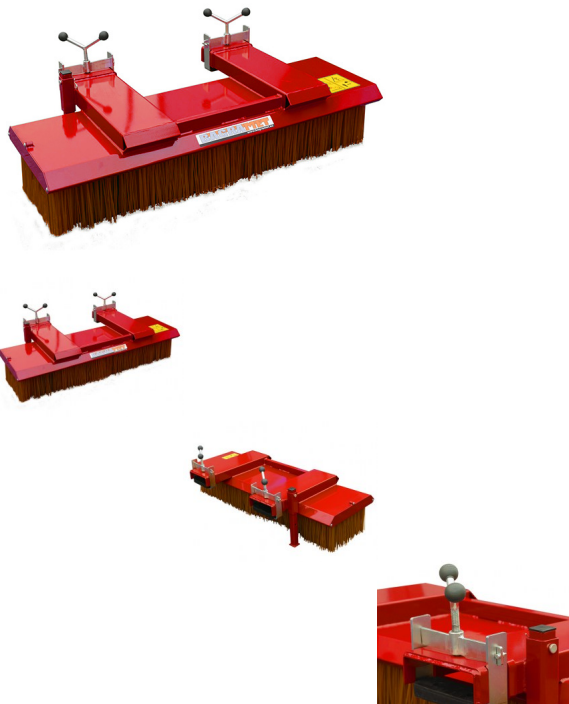

Kehrbesen, Kehrmachine, Palettengabel-Aufnahme 185cm, Typ WM

Kehrbesen, Kehrmachine, Palettengabel-Aufnahme 150cm, Typ WM

Bewertung: Noch nicht bewertet

Preis:

1490,00 €

Verkaufspreis inkl. Preisnachlass:

1490,00 €

Kehrbesen, Kehrmachine, Palettengabel-Aufnahme 185cm, Typ WM

Entwickelt für verschiedenste Kehrarbeiten ist dieser Kehrbesen nicht nur für den Winterdienst geeignet, sondern auch für Getreide, Dünger, Salz, Sand, Metallspäne, Holzspäne, Schüttgüter jeglicher Art, etc.

Serienausstattung:

Das Gerät verfügt über 7 Bürstenreihen.
Stützbeine verhindern die Verformung der Borsten.
Geeignet für Gabelstapler, Radlader und andere Trägerfahrzeuge mit Palettengabel.

Zusätzliche Ausstattung:

Montageplatte für andere Befestigung wie z.B.: JBC, Volvo oder Cat.

Technische Daten:

- Arbeitsbreite: 185cm
- Gewicht: 115kg
- Menge der Bürstenreihen: 7
- Breite der Bürstenelemente: 40cm
- Höhe der Bürstenelemente: 25cm
- inklusive Palettengabelaufnahme