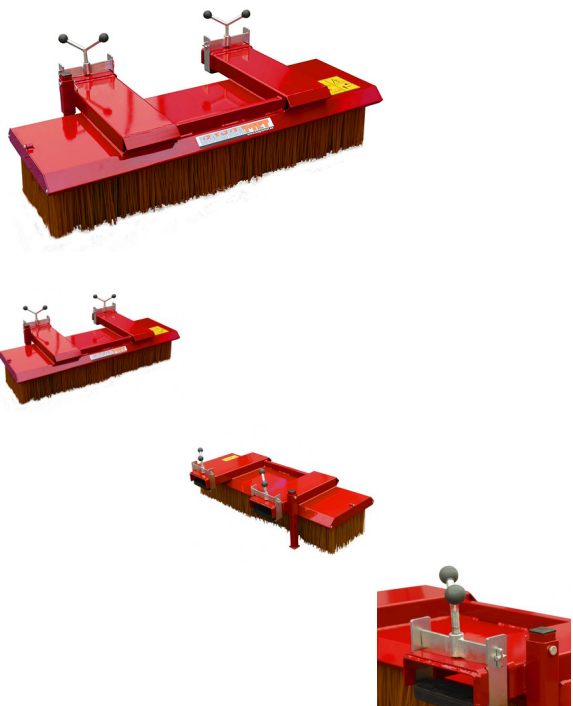

Kehrbesen, Kehrmachine, Palettengabel-Aufnahme 225cm, Typ WM

Kehrbesen, Kehrmachine, Palettengabel-Aufnahme 225cm, Typ WM

Bewertung: Noch nicht bewertet

Preis:

1690,00 €

Verkaufspreis inkl. Preisnachlass:

1690,00 €

Kehrbesen, Kehrmachine, Palettengabel-Aufnahme 225cm, Typ WM

Entwickelt für verschiedenste Kehrarbeiten ist dieser Kehrbesen nicht nur für den Winterdienst geeignet, sondern auch für Getreide, Dünger, Salz, Sand, Metallspäne, Holzspäne, Schüttgüter jeglicher Art, etc.

Serienausstattung:

Das Gerät verfügt über 7 Bürstenreihen.

Stützbeine verhindern die Verformung der Borsten.

Geeignet für Gabelstapler, Radlader und andere Trägerfahrzeuge mit Palettengabel.

Zusätzliche Ausstattung:

Montageplatte für andere Befestigung wie z.B.: JBC, Volvo oder Cat.

Technische Daten:

- Arbeitsbreite: 225cm
- Gewicht: 130kg
- Menge der Bürstenreihen: 7
- Breite der Bürstenelemente: 40cm
- Höhe der Bürstenelemente: 25cm
- inklusive Palettengabelaufnahme