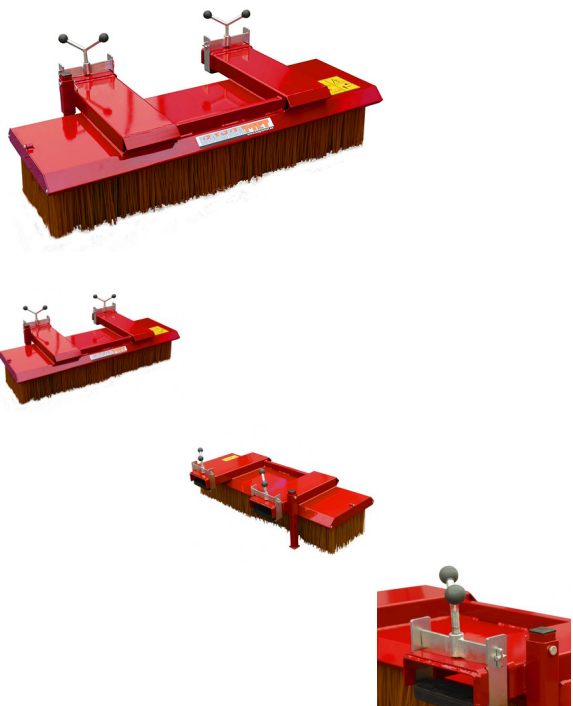

Kehrbesen, Kehrmachine, Palettengabel-Aufnahme 300cm, Typ WM

Kehrbesen, Kehrmachine, Palettengabel-Aufnahme 300cm, Typ WM

Bewertung: Noch nicht bewertet

Preis:

2190,00 €

Verkaufspreis inkl. Preisnachlass:

2190,00 €

Kehrbesen, Kehrmaschine, Palettengabel-Aufnahme 300cm, Typ WM

Entwickelt für verschiedenste Kehrarbeiten ist dieser Kehrbesen nicht nur für den Winterdienst geeignet, sondern auch für Getreide, Dünger, Salz, Sand, Metallspäne, Holzspäne, Schüttgüter jeglicher Art, etc.

Serienausstattung:

Das Gerät verfügt über 7 Bürstenreihen.

Stützbeine verhindern die Verformung der Borsten.

Geeignet für Gabelstapler, Radlader und andere Trägerfahrzeuge mit Palettengabel.

Zusätzliche Ausstattung:

Montageplatte für andere Befestigung wie z.B.: JBC, Volvo oder Cat.

Technische Daten:

- Arbeitsbreite: 300cm
- Gewicht: 160kg
- Menge der Bürstenreihen: 7
- Breite der Bürstenelemente: 40cm
- Höhe der Bürstenelemente: 25cm
- inklusive Palettengabelaufnahme