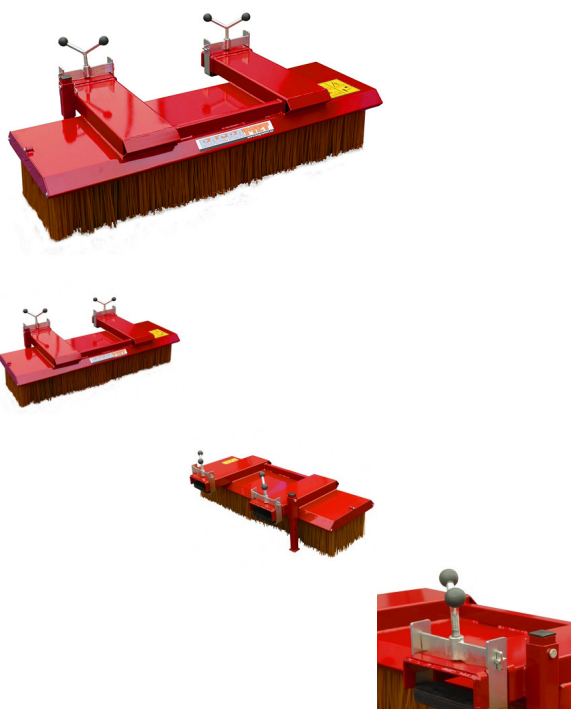

Kehrbesen, Kehrmachine, Palettengabel-Aufnahme 300cm, Typ WM

Kehrbesen, Kehrmachine, Palettengabel-Aufnahme 300cm, Typ WM

Bewertung: Noch nicht bewertet

Preis:

2190,00 €

Verkaufspreis inkl. Preisnachlass:

2190,00 €

Kehrbesen, Kehrmaschine, Palettengabel-Aufnahme 300cm, Typ WM

Entwickelt für verschiedenste Kehrarbeiten ist dieser Kehrbesen nicht nur für den Winterdienst geeignet, sondern auch für Getreide, Dünger, Salz, Sand, Metallspäne, Holzspäne, Schüttgüter jeglicher Art, etc.

Serienausstattung:

Das Gerät verfügt über 7 Bürstenreihen.

Stützbeine verhindern die Verformung der Borsten.

Geeignet für Gabelstapler, Radlader und andere Trägerfahrzeuge mit Palettengabel.

Zusätzliche Ausstattung:

Montageplatte für andere Befestigung wie z.B.: JBC, Volvo oder Cat.

Technische Daten:

- Arbeitsbreite: 300cm
- Gewicht: 160kg
- Menge der Bürstenreihen: 7
- Breite der Bürstenelemente: 40cm
- Höhe der Bürstenelemente: 25cm
- inklusive Palettengabelaufnahme