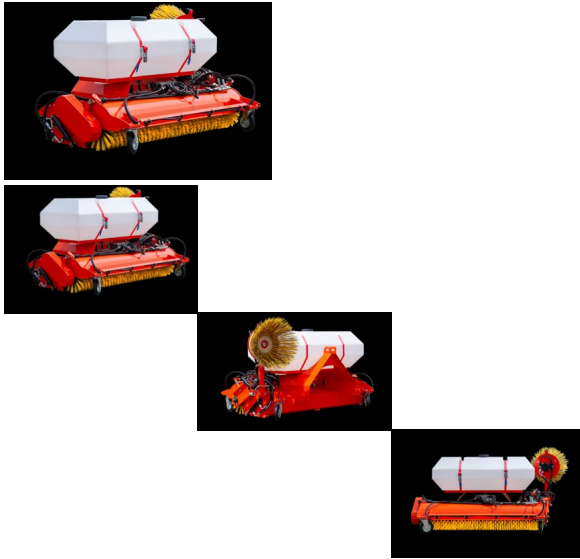

## Kehrmaschine 120cm Kehrbesen Heck Traktor Zapfwelle Bürste NEU

Kehrmaschine 120cm Kehrbesen Heck Traktor Zapfwelle Bürste NEU

Bewertung: Noch nicht bewertet

**Preis:**  
2490,00 €

Verkaufspreis inkl. Preisnachlass:

### Kehrmaschine 120cm Kehrbesen Heck Traktor Zapfwelle Bürste NEU

Kehrmaschine, Kehrbesen  
MTS2 120 mit 120cm Arbeitsbreite (auch in den Größen 140cm und 160cm lieferbar)  
Neugerät  
inklusive 3-Punkt-Aufnahme Kat.1  
inklusive Sammelwanne  
inklusive 2 Stützrädern

Diese Kehrmaschine eignet sich zur Beseitigung von Verschmutzung auf festen Flächen, Verkehrswegen oder andere Pflaster-, Beton-, oder Asphaltdecken.  
Der Einsatz kann in der Landwirtschaft, Gartenbau, Kommunal- oder Industriebetrieben erfolgen.  
Weiterhin kann diese Kehrmaschine zu jeder Jahreszeit eingesetzt werden, auch zum Schneeräumen geeignet.