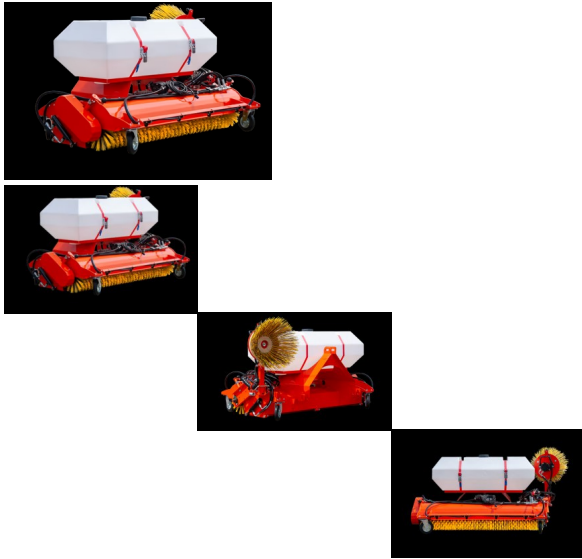

Kehrmaschine 120cm Kehrbesen Heck Traktor Zapfwelle Bürste NEU

Kehrmaschine 120cm Kehrbesen Heck Traktor Zapfwelle Bürste NEU

Bewertung: Noch nicht bewertet

Preis:
2490,00 €

Verkaufspreis inkl. Preisnachlass:

2490,00 €

Netto: 2092,44 €

Preisnachlass:

[Stellen Sie eine Frage zu diesem Produkt](#)

Beschreibung

Kehrmaschine 120cm Kehrbesen Heck Traktor Zapfwelle Bürste NEU

Kehrmaschine, Kehrbesen
MTS2 120 mit 120cm Arbeitsbreite (auch in den Größen 140cm und 160cm lieferbar)
Neugerät
inklusive 3-Punkt-Aufnahme Kat.1
inklusive Sammelwanne
inklusive 2 Stützrädern

Diese Kehrmaschine eignet sich zur Beseitigung von Verschmutzung auf festen Flächen, Verkehrswegen oder andere Pflaster-, Beton-, oder Asphaltdecken.
Der Einsatz kann in der Landwirtschaft, Gartenbau, Kommunal- oder Industriebetrieben erfolgen.
Weiterhin kann diese Kehrmaschine zu jeder Jahreszeit eingesetzt werden, auch zum Schneeräumen geeignet.