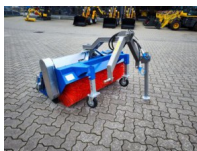

Kehrmaschine FM180 180cm Kehrbesen Bürste Traktor Zapfwelle NEU

Kehrmaschine FM180 180cm Kehrbesen Bürste Traktor Zapfwelle NEU

Bewertung: Noch nicht bewertet

Preis:

2000,00 €

Verkaufspreis inkl. Preisnachlass:

2000,00 €

Netto: 1680,67 €

Preisnachlass:

[Stellen Sie eine Frage zu diesem Produkt](#)

Beschreibung

Kehrmaschine FM180 180cm Kehrbesen Bürste Traktor Zapfwelle NEU

Kehrmaschine FM180
Zapfwellenantrieb
inklusive Sammelwanne
inklusive hydraulischer Entleerung
3-Punkt-Aufnahme
Neugerät

(auch 120 cm, 140 cm, 160 cm, 180 cm und 200 cm Arbeitsbreite lieferbar)

Technische Daten:

- Arbeitsbreite: 180 cm
- Zapfwellenantrieb 540 U/min
- Gewicht: ca. 220 kg
- 3-Punkt-Aufnahme Kat.1
- inklusive Sammelwanne
- inklusive hydraulischer Entleerung
- inklusive manueller Seitenverstellung
- inklusive 2 höhenverstellbarer Stützräder
- inklusive Stützfuß
- Durchmesser Kehrwalze: 40 cm