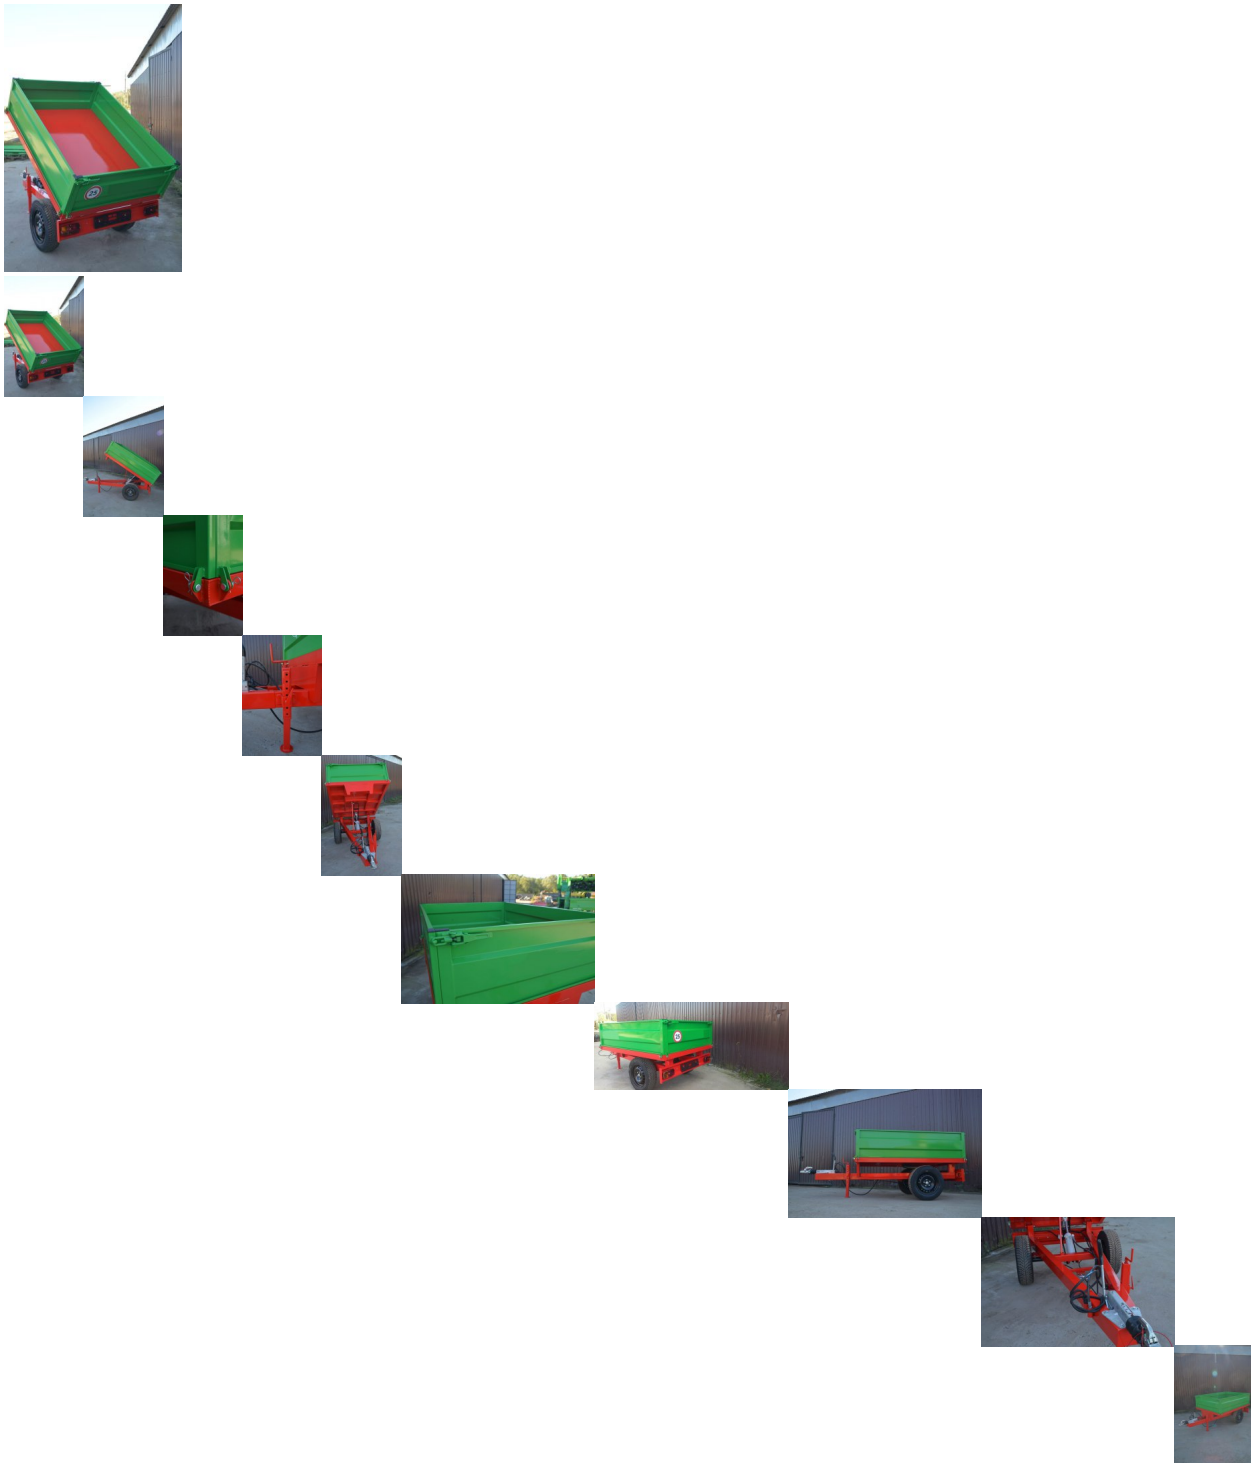

Kippanhänger HKK1500H 1,5to Kipper Anhänger Heckkipper Handbremse

Kippanhänger HKK1500H 1,5to Kipper Anhänger Heckkipper Handbremse

Bewertung: Noch nicht bewertet

Preis:
2290,00 €

Verkaufspreis inkl. Preisnachlass:

2290,00 €

Netto: 1924,37 €

Preisnachlass:

[Stellen Sie eine Frage zu diesem Produkt](#)

Beschreibung

Kippanhänger HKK1500H 1,5to Kipper Anhänger Heckkipper Handbremse

Kippanhänger Heckkipper
HKK1500H
mit 1.500 kg Nutzlast

Technische Daten:

- Nutzlast: 1.500 kg
- Leergewicht: 350 kg
- Gesamtgewicht: 1.850 kg
- Abmessungen Ladefläche: 200 x 140 x 50 cm
- Gesamtabmessungen: 321 x 150 x 125 cm
- inklusive Beleuchtung
- mit Zugöse
- mit Stützfuß
- Hydraulikanschluss für Traktoren
- alle Seiten klappbar und herausnehmbar
- Bereifung: 185/65R15
- mit Handbremse (Auflaufbremse ist optional lieferbar)