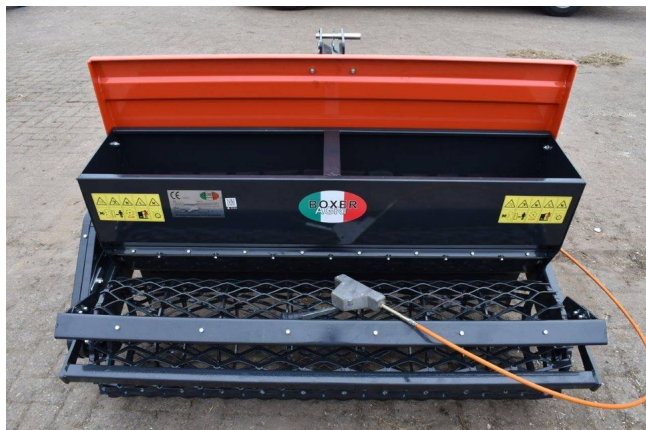

## Kreiselegge Boxer ZM165 mit Saatkasten Egge Bodenfräse Fräse

Kreiselegge Boxer ZM165 mit Saatkasten Egge Bodenfräse Fräse

Bewertung: Noch nicht bewertet

**Preis:**  
5390,00 €

Verkaufspreis inkl. Preisnachlass:

### **Kreiselegge Boxer ZM165**

inklusive Saatkasten  
inklusive Gitterwalze  
Arbeitsbreite 165cm

NEU!

Qualität aus den Niederlanden.

- Arbeitsbreite 165cm (auch 145, 180 und 200cm lieferbar)
- Gewicht: 577 kg
- Drei-Punkt-Aufnahme Kat. 1
- Antrieb: 540 U/min
- benötigte Traktorleistung: min. 25PS
- inklusive Saatkasten
- inklusive Gitterwalze
  
- CAT: I/II cat
  
- Rotormesser: 8 Stk