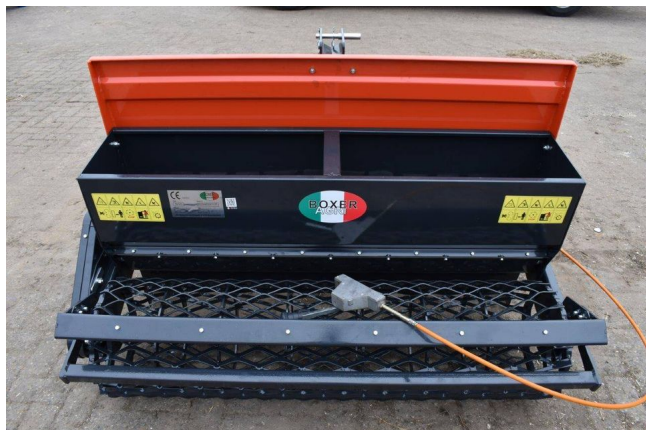

Kreiselegge Boxer ZM165 mit Saatkasten Egge Bodenfräse Fräse

Kreiselegge Boxer ZM165 mit Saatkasten Egge Bodenfräse Fräse

Bewertung: Noch nicht bewertet

Preis:
5390,00 €

Verkaufspreis inkl. Preisnachlass:

5390,00 €

Netto: 4529,41 €

Preisnachlass:

[Stellen Sie eine Frage zu diesem Produkt](#)

Beschreibung

Kreiselegge Boxer ZM165

inklusive Saatkasten
inklusive Gitterwalze
Arbeitsbreite 165cm

NEU!

Qualität aus den Niederlanden.

- Arbeitsbreite 165cm (auch 145, 180 und 200cm lieferbar)
- Gewicht: 577 kg
- Drei-Punkt-Aufnahme Kat. 1
- Antrieb: 540 U/min
- benötigte Traktorleistung: min. 25PS
- inklusive Saatkasten
- inklusive Gitterwalze