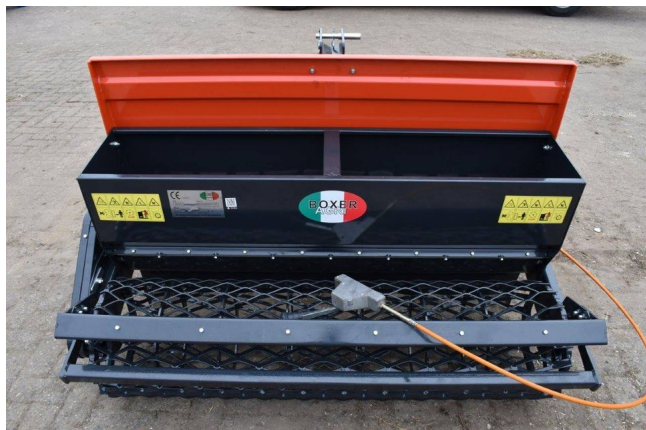

## Kreiselegge Boxer ZM200 mit Saatkasten Egge Bodenfräse Fräse

Kreiselegge Boxer ZM200 mit Saatkasten Egge Bodenfräse Fräse

Bewertung: Noch nicht bewertet

**Preis:**  
5790,00 €

Verkaufspreis inkl. Preisnachlass:

### **Kreiselegge Boxer ZM200**

inklusive Saatkasten  
inklusive Gitterwalze  
Arbeitsbreite 200cm

NEU!

Qualität aus den Niederlanden.

- Arbeitsbreite 200cm (auch 145, 165 und 180cm lieferbar)
- Gewicht: 662 kg
- Drei-Punkt-Aufnahme Kat. 1
- Antrieb: 540 U/min
- benötigte Traktorleistung: min. 40PS
- inklusive Saatkasten
- inklusive Gitterwalze
  
- CAT: I/II cat
  
- Rotormesser: 10 Stk