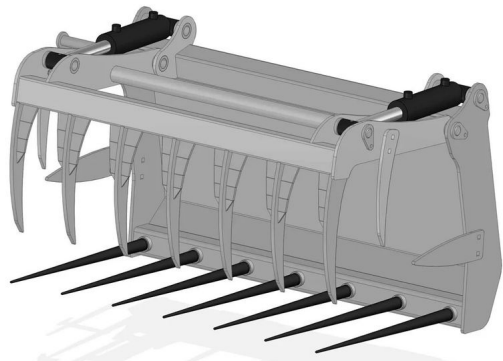

Krokodilgebiss 90 cm Kroko Gebiss Avant Multione Giant Hoflader

Krokodilgebiss 90 cm Kroko Gebiss Avant Multione Giant Hoflader

Bewertung: Noch nicht bewertet

Preis:

1050,00 €

Verkaufspreis inkl. Preisnachlass:

1050,00 €

Netto: 882,35 €

Preisnachlass:

[Stellen Sie eine Frage zu diesem Produkt](#)

Beschreibung

Krokodilgebiss (205B)

Kroko Gebiss

90 cm (205B090)

Typ: Avant, Multione

NEU

- mit Hoflader-Aufnahme wie Weidemann, Schäffer, Thaler, Striegel, Fuchs, Avant, Kramer usw.

Technische Daten:

- Breite: 90 cm

- Gewicht: ca. 105 kg

- Tiefe ca: 65 cm

- Gesamthöhe: ca. 61 cm
- 1 Zylinder (ab 120 cm mit 2 Zylinder lieferbar)
- Volumen 0,17m³
- Zähne: 5 oben und 5 unten
- Zinken oben mit Verstärkungen, geschweißt
- Zinkenlänge oben: ca. cm
- Zinkenlänge unten: ca. 60 cm
- Zinkenabstand: ca. 18 cm
- inkl. zwei Hydraulikschläuche

weitere Arbeitsbreiten:

- 90 cm - 1.050 Euro (100 kg, 0,17m³, 5/5 Zähne)
- 100 cm - 1.090 Euro (110 kg, 0,19m³, 6/6 Zähne)
- 110 cm - 1.150 Euro (120 kg, 0,21m³, 6/6 Zähne)
- 120 cm - 1.190 Euro (125 kg, 0,23m³, 7/7 Zähne)
- 130 cm - 1.350 Euro (130 kg, 0,25m³, 8/8 Zähne)
- 140 cm - 1.450 Euro (135 kg, 0,27m³, 8/8 Zähne)
- 150 cm - 1.550 Euro (140 kg, 0,29m³, 8/8 Zähne)
- 160 cm - 1.590 Euro (150 kg, 0,30m³, 9/9 Zähne)