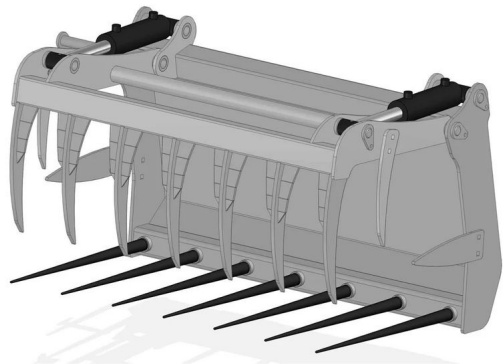

Krokodilgebiss 90 cm Kroko Gebiss Avant Multione Giant Hoflader

Krokodilgebiss 90 cm Kroko Gebiss Avant Multione Giant Hoflader

Bewertung: Noch nicht bewertet

Preis:

1050,00 €

Verkaufspreis inkl. Preisnachlass:

1050,00 €

Netto: 882,35 €

Preisnachlass:

[Stellen Sie eine Frage zu diesem Produkt](#)

Beschreibung

Krokodilgebiss (205B)

Kroko Gebiss

90 cm (205B090)

Typ: Avant, Multione

NEU

- mit Hoflader-Aufnahme wie Weidemann, Schäffer, Thaler, Striegel, Fuchs, Avant, Kramer usw.

Technische Daten:

- Breite: 90 cm

- Gewicht: ca. 105 kg

- Tiefe ca: 65 cm

- Gesamthöhe: ca. 61 cm
- 1 Zylinder (ab 120 cm mit 2 Zylinder lieferbar)
- Volumen 0,17m³
- Zähne: 5 oben und 5 unten
- Zinken oben mit Verstärkungen, geschweißt
- Zinkenlänge oben: ca. cm
- Zinkenlänge unten: ca. 60 cm
- Zinkenabstand: ca. 18 cm
- inkl. zwei Hydraulikschläuche

weitere Arbeitsbreiten:

- 90 cm - 1.050 Euro (100 kg, 0,17m³, 5/5 Zähne)
- 100 cm - 1.090 Euro (110 kg, 0,19m³, 6/6 Zähne)
- 110 cm - 1.150 Euro (120 kg, 0,21m³, 6/6 Zähne)
- 120 cm - 1.190 Euro (125 kg, 0,23m³, 7/7 Zähne)
- 130 cm - 1.350 Euro (130 kg, 0,25m³, 8/8 Zähne)
- 140 cm - 1.450 Euro (135 kg, 0,27m³, 8/8 Zähne)
- 150 cm - 1.550 Euro (140 kg, 0,29m³, 8/8 Zähne)
- 160 cm - 1.590 Euro (150 kg, 0,30m³, 9/9 Zähne)