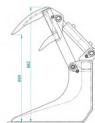

Krokodilschaufel 90 cm Kroko Schaufel Avant Multione Hoflader NEU

Krokodilschaufel 90 cm Kroko Schaufel Avant Multione Hoflader NEU

Bewertung: Noch nicht bewertet

Preis:
1190,00 €

Verkaufspreis inkl. Preisnachlass:

1190,00 €

Netto: 1000,00 €

Preisnachlass:

[Stellen Sie eine Frage zu diesem Produkt](#)

Beschreibung

Krokodilschaufel (503A)
Kroko Schaufel
90 cm (503A090)
Typ: Avant, Multione