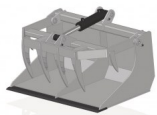

## Krokodilschaufel 90 cm Kroko Schaufel Avant Multione Hoflader NEU

Krokodilschaufel 90 cm Kroko Schaufel Avant Multione Hoflader NEU

Bewertung: Noch nicht bewertet

**Preis:**  
1190,00 €

Verkaufspreis inkl. Preisnachlass:

1190,00 €

Netto: 1000,00 €

Preisnachlass:

[Stellen Sie eine Frage zu diesem Produkt](#)

Beschreibung

**Krokodilschaufel (503A)**  
**Kroko Schaufel**  
**90 cm (503A090)**  
**Typ: Avant, Multione**

### Technische Daten:

- Breite: 90 cm
- Gewicht: ca. 130 kg
- Tiefe: ca. 66 cm, Gesamthöhe: ca. 59 cm
- 1 Zylinder
- Volumen 0,18m<sup>3</sup>
- Anzahl der Zähne: 4 (jeweils 40 cm lang)
- Wandstärke Seitenwand: 10 mm
- Wandstärke Mantelblech: 4 mm
- Schürfleiste HB500 / 110 mm x 12 mm
- inkl. 2 Hydraulikschläuche mit Schnellkupplungen