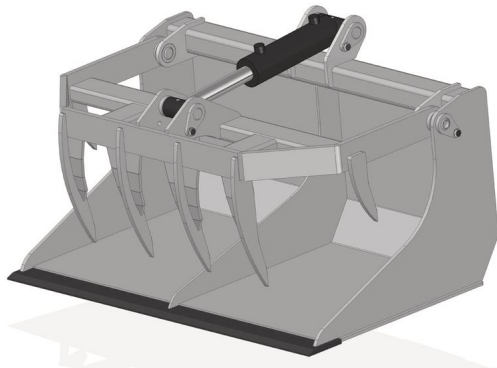

## Krokodilschaufel 90 cm Kroko Schaufel Avant Multione Hoflader NEU

Krokodilschaufel 90 cm Kroko Schaufel Avant Multione Hoflader NEU

Bewertung: Noch nicht bewertet

**Preis:**  
1190,00 €

Verkaufspreis inkl. Preisnachlass:

1190,00 €

Netto: 1000,00 €

Preisnachlass:

[Stellen Sie eine Frage zu diesem Produkt](#)

Beschreibung

**Krokodilschaufel (503A)**  
**Kroko Schaufel**  
**90 cm (503A090)**  
**Typ: Avant, Multione**

## NEU

Mit unterschiedlichen Hoflader-Aufnahmen, wie Weidemann, Schäffer, Thaler, Striegel, Fuchs, Avant, Multione, Kramer usw. lieferbar

### Technische Daten:

- Breite: 90 cm
- Gewicht: ca. 130 kg
- Tiefe: ca. 66 cm, Gesamthöhe: ca. 59 cm
- 1 Zylinder
- Volumen 0,18m<sup>3</sup>
- Anzahl der Zähne: 4 (jeweils 40 cm lang)
- Wandstärke Seitenwand: 10 mm
- Wandstärke Mantelblech: 4 mm
- Schürfleiste HB500 / 110 mm x 12 mm
- inkl. 2 Hydraulikschläuche mit Schnellkupplungen