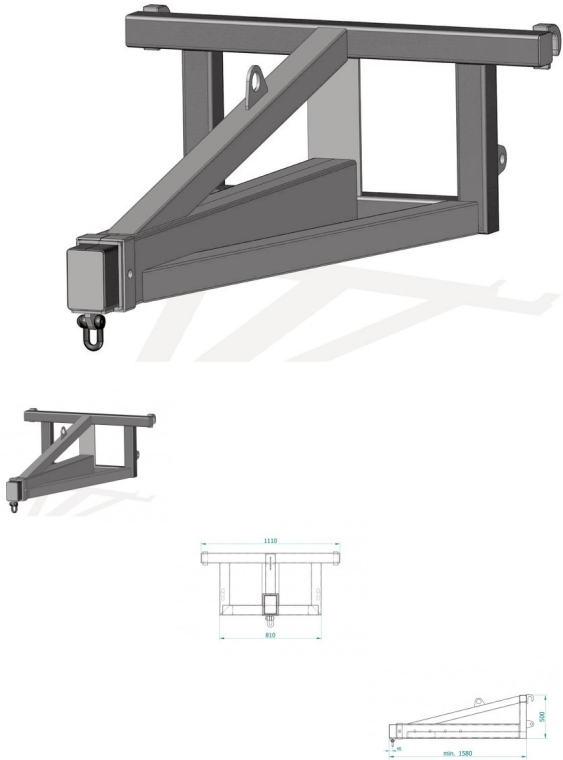

Lasthaken Lastarm Tragarm Teleskoparm Frontlader Radlader Euro

Lasthaken Lastarm Tragarm Teleskoparm Frontlader Radlader Euro

Bewertung: Noch nicht bewertet

Preis:
1190,00 €

Verkaufspreis inkl. Preisnachlass:

1190,00 €

Netto: 1000,00 €

Preisnachlass:

[Stellen Sie eine Frage zu diesem Produkt](#)

Beschreibung

**Lasthaken - Lastarm - Teleskoparm - Tragarm (701A)
Euro-Aufnahme**

NEU

Technische Daten:

- Nutzlast: 1.500 kg
- Gewicht ca. 200 kg
- minimale Gesamtlänge: 1,58 m
- maximale Gesamtlänge: 2,28 m
- manuelle Verstellung
- inkl. Haken
- Euro-Aufnahme

Auch mit unterschiedlichen Hoflader-Aufnahme, wie Weidemann, Schäffer, Thaler, Striegel, Fuchs, Avant, Multione, Kramer usw. lieferbar