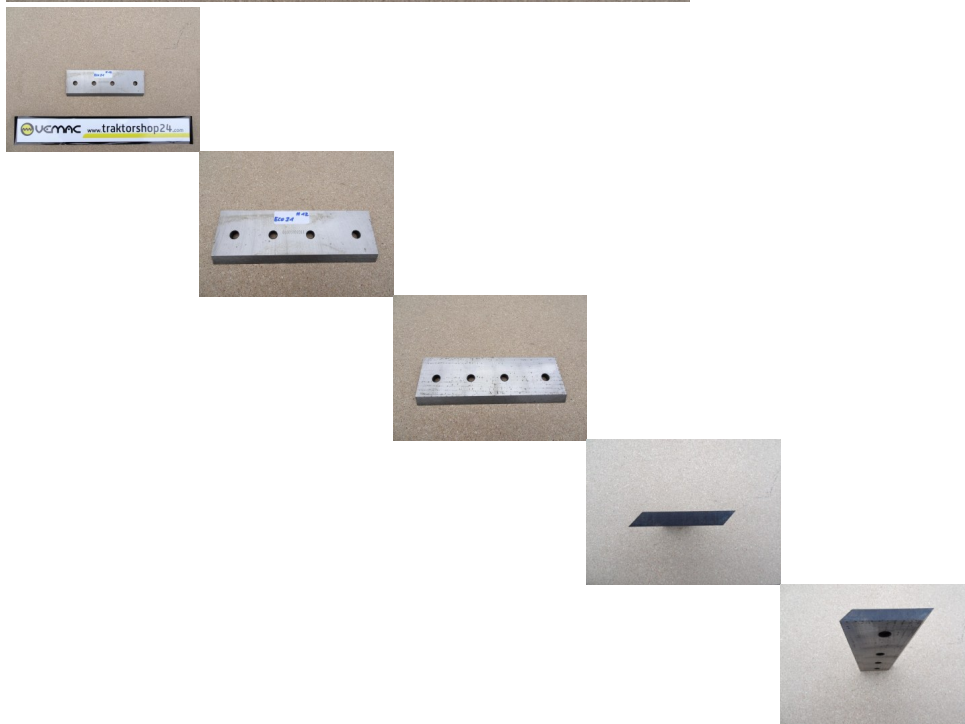

Messer für Häcksler Geo Eco21

Messer für Häcksler Geo Eco21

Bewertung: Noch nicht bewertet

Preis:

Verkaufspreis inkl. Preisnachlass:

Netto:

Preisnachlass: