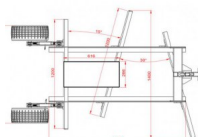

Planierschild Geo NW TR ATV Quad UTV PKW Wegehobel Erdhobel NEU

Planierschild Geo NW TR ATV Quad UTV PKW Wegehobel Erdhobel NEU

Bewertung: Noch nicht bewertet

Preis:

850,00 €

Verkaufspreis inkl. Preisnachlass:

850,00 €

Netto: 714,29 €

Preisnachlass:

[Stellen Sie eine Frage zu diesem Produkt](#)