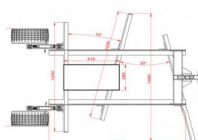

Planierschild Geo NW TR ATV Quad UTV PKW Wegehobel Erdhobel NEU

Planierschild Geo NW TR ATV Quad UTV PKW Wegehobel Erdhobel NEU

Bewertung: Noch nicht bewertet

Preis:

850,00 €

Verkaufspreis inkl. Preisnachlass:

850,00 €

Netto: 714,29 €

Preisnachlass:

[Stellen Sie eine Frage zu diesem Produkt](#)