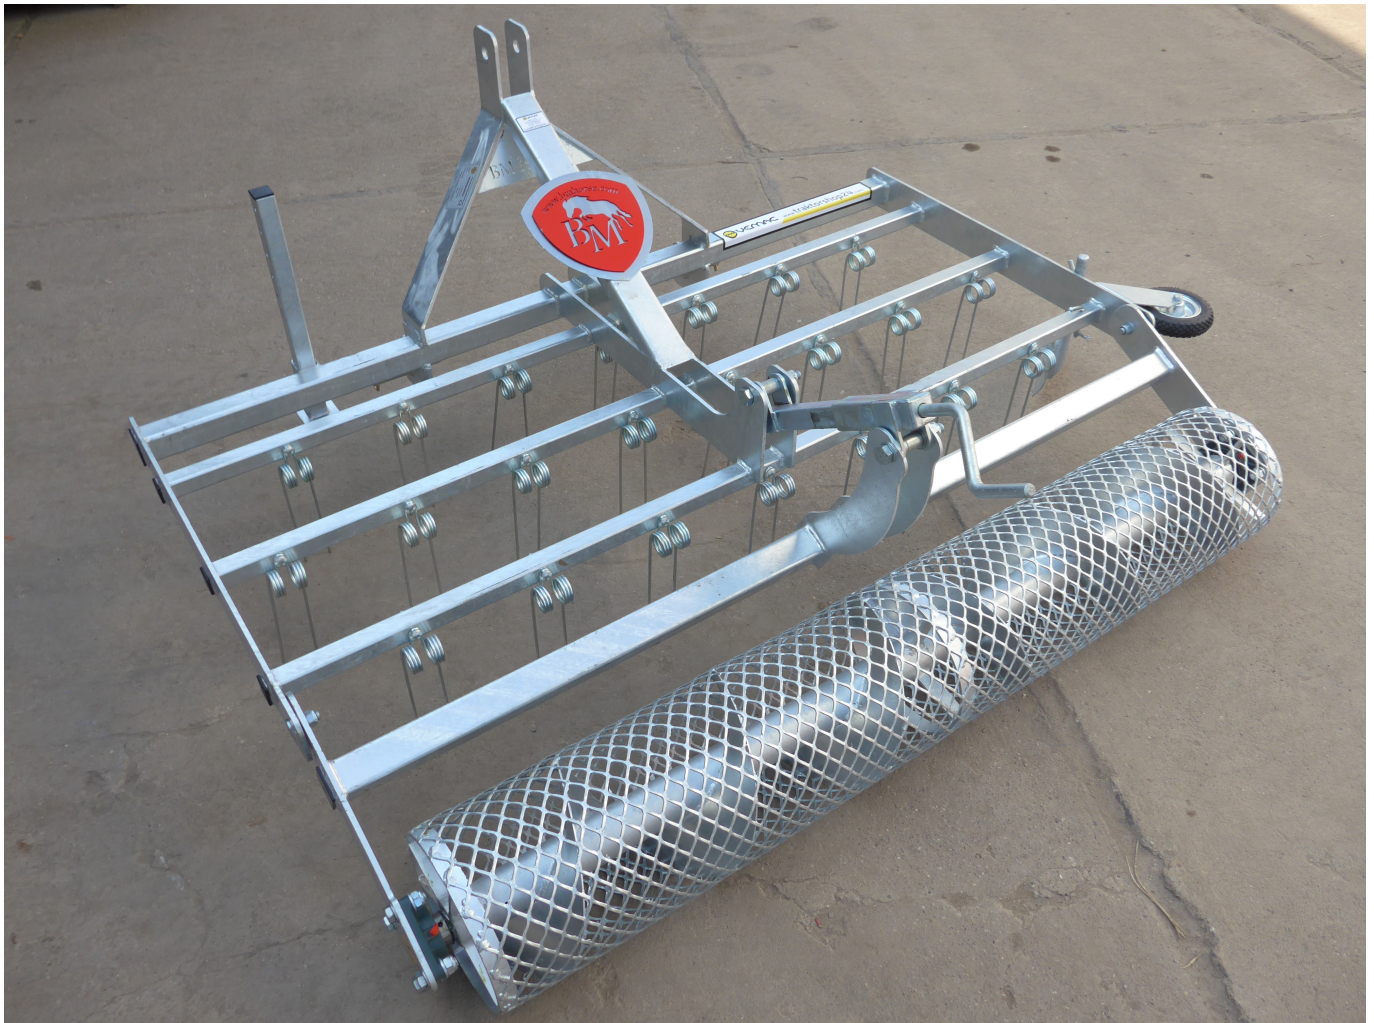

## Reitbahnplaner Reitplatzplaner RP-E160 160cm

Reitbahnplaner Reitplatzplaner RP-E160 160cm

Bewertung: Noch nicht bewertet

**Preis:**  
1950,00 €

Verkaufspreis inkl. Preisnachlass:

1950,00 €

Netto: 1638,66 €

Preisnachlass:

**24h**  
\*\*\*\*\*

[Stellen Sie eine Frage zu diesem Produkt](#)

Beschreibung

**Reitbahnplaner Reitplatzplaner RP-E160**

**160cm Arbeitsbreite**

**TOP-PROFI Qualität**

Dieser Bahnplaner ist für die tägliche Dauerpflege für fast alle Böden geeignet, vor allem jedoch für Sand und Sandböden auf Vlies.

Das Lockern, Mischen und Glätten erfolgen in einem Arbeitsgang.

Die drei Reihen Federzinken sorgen für das Auflockern und Durchmischen des Bodens.

Durch das nachfolgende Planierblech werden Unebenheiten glatt gezogen.

Die hintere Nachlaufwalze sorgt für das Andrücken und leichtes Aufrauen des Bodens. Durch eine Handkurbel lässt sich die Walze in der Höhe verstellen.

Gewicht beträgt ca. 170kg  
3-Punkt-Aufnahme Kat.1+2  
Durch einen optionalen Adapter auch für Quad/ATV nutzbar.