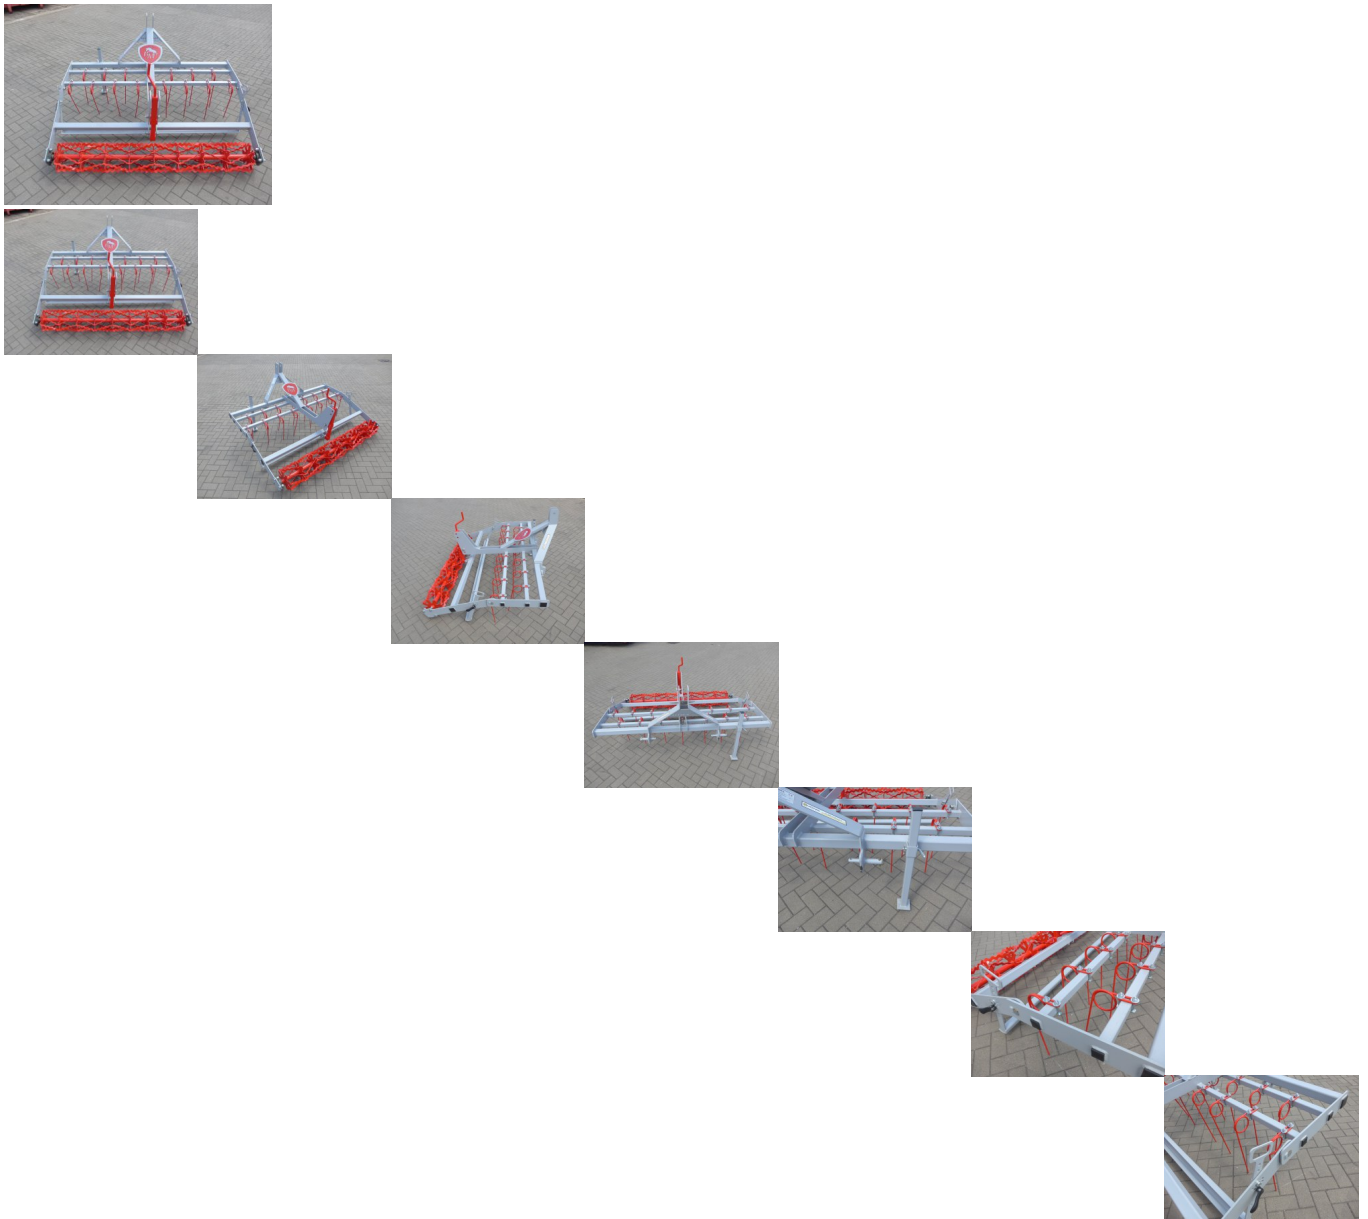

## Reitplatzplaner BMhorse BM horse Diego 240 Bahnplaner Walze NEU

Reitplatzplaner BMhorse BM horse Diego 240 Bahnplaner Walze NEU

Bewertung: Noch nicht bewertet

**Preis:**  
2490,00 €

Verkaufspreis inkl. Preisnachlass:

## Beschreibung

Reitplatzplaner BMhorse BM horse Diego 240 Bahnplaner Walze NEU

Reitbahnplaner Reitplatzplaner Planer  
BMhorse BM Horse  
Modell: Diego  
240 cm Breite  
inklusive Nachlaufwalze  
Neugerät

Profigerät  
Europäische Qualität

Dieser Bahnplaner ist für die tägliche Dauerpflege für fast alle Böden geeignet, vor allem jedoch für Sand und Sandböden auf Vlies.

Das Lockern, Mischen und Glätten erfolgt in einem Arbeitsgang.

Die zwei Reihen Federzinken sorgen für das Auflockern und Durchmischen des Bodens.

Durch das nachfolgende höhenverstellbare und auch im Neigungswinkel verstellbare Planierblech, werden Unebenheiten glatt gezogen.