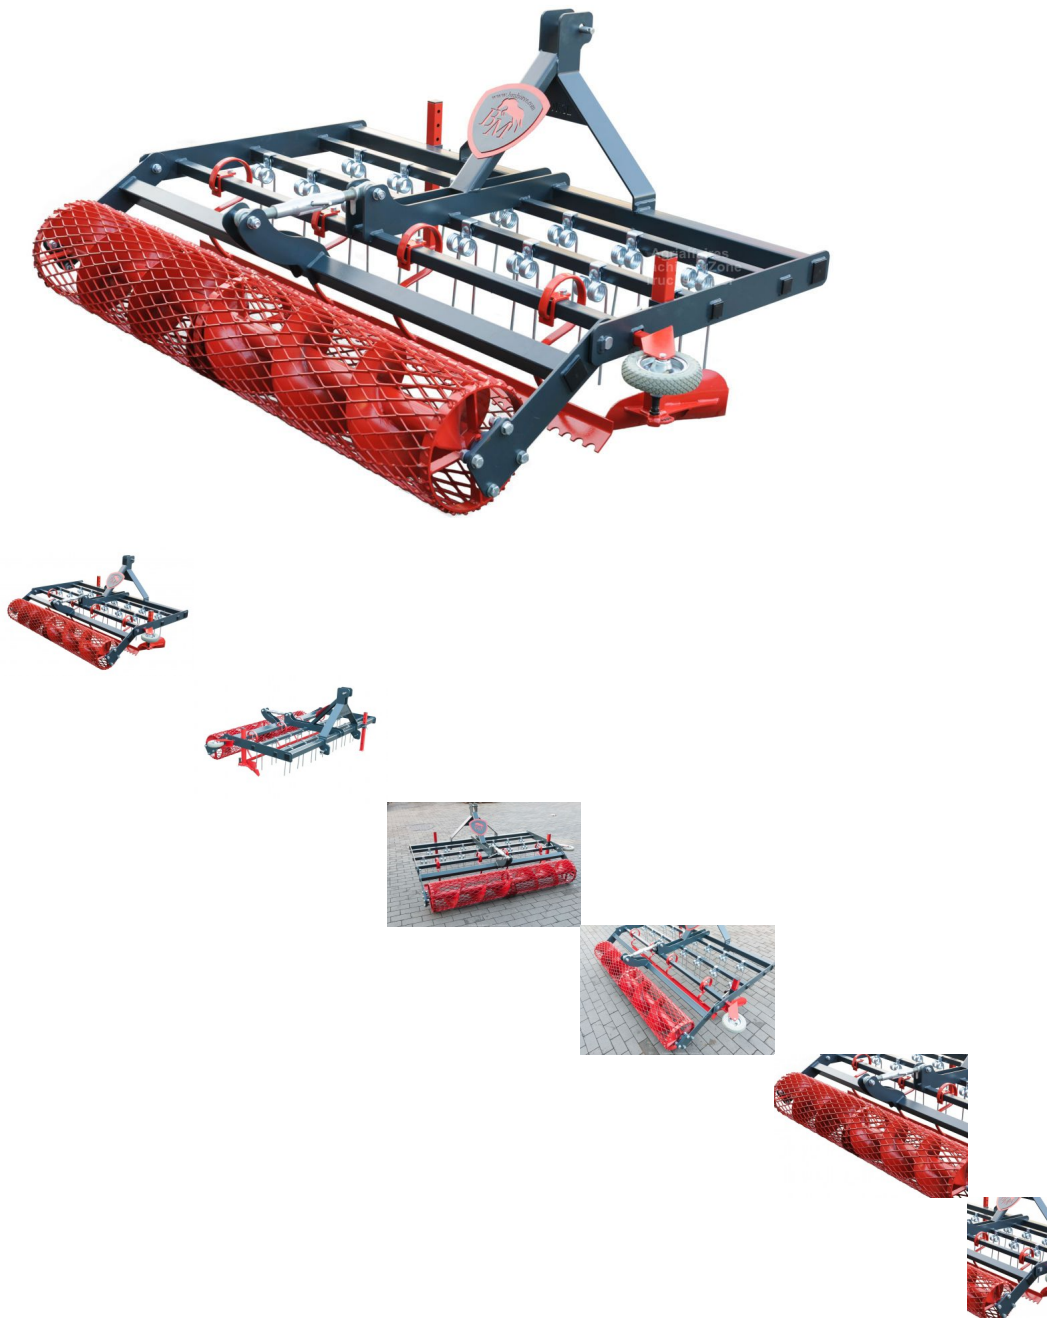

Reitplatzplaner EQUUS PROFI 160 Gitterwalze Reitbahnplaner NEU

Reitplatzplaner EQUUS PROFI 160 Gitterwalze Reitbahnplaner NEU

Bewertung: Noch nicht bewertet

Preis:
2550,00 €

Verkaufspreis inkl. Preisnachlass:

2550,00 €

Netto: 2142,86 €

Preisnachlass:

[Stellen Sie eine Frage zu diesem Produkt](#)

Beschreibung

Reitplatzplaner EQUUS PROFI 160 Gitterwalze Reitbahnplaner NEU

BMhorse BM Horse
Modell: EQUUS PROFI
160 cm Breite
inklusive Gitter Nachlaufwalze
Neugerät

Profigerät
Europäische Qualität

Dieser Bahnplaner ist für die tägliche Dauerpflege für fast alle Böden geeignet, vor allem jedoch für Sand und Sandböden auf Vlies.

Das Lockern, Mischen und Glätten erfolgen in einem Arbeitsgang.

Die zwei Reihen Federzinken sorgen für das Auflockern und Durchmischen des Bodens.

Durch das nachfolgende sehr stabile Planierblech werden Unebenheiten glatt gezogen.

Die Nachlaufwalze sorgt für eine optimale Rückverfestigung des Bodens. Die Walze ist einfach mittels Kurbel höhenverstellbar. Dadurch ist auch die Tiefenführung/ Höheneinstellung der Federzinken möglich.