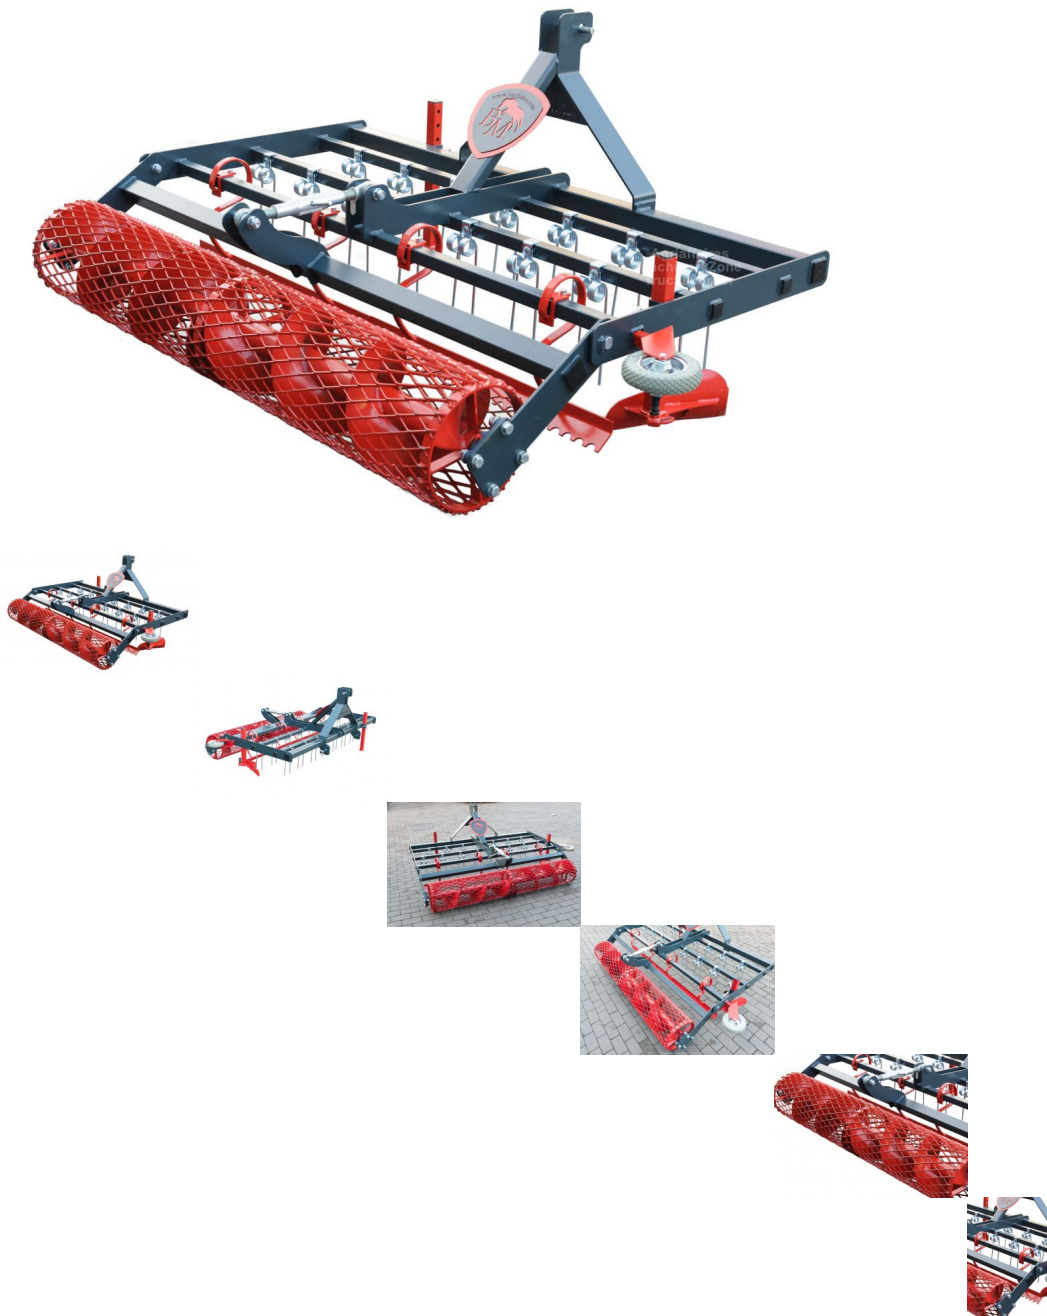

## Reitplatzplaner EQUUS PROFI 160 Gitterwalze Reitbahnplaner NEU

Reitplatzplaner EQUUS PROFI 160 Gitterwalze Reitbahnplaner NEU

Bewertung: Noch nicht bewertet

**Preis:**  
2550,00 €

Verkaufspreis inkl. Preisnachlass:

### Reitplatzplaner EQUUS PROFI 160 Gitterwalze Reitbahnplaner NEU

BMhorse BM Horse  
Modell: EQUUS PROFI  
160 cm Breite  
inklusive Gitter Nachlaufwalze  
Neugerät

Profigerät  
Europäische Qualität

Dieser Bahnplaner ist für die tägliche Dauerpflege für fast alle Böden geeignet, vor allem jedoch für Sand und Sandböden auf Vlies.

Das Lockern, Mischen und Glätten erfolgen in einem Arbeitsgang.

Die zwei Reihen Federzinken sorgen für das Auflockern und Durchmischen des Bodens.

Durch das nachfolgende sehr stabile Planierblech werden Unebenheiten glatt gezogen.

Die Nachlaufwalze sorgt für eine optimale Rückverfestigung des Bodens. Die Walze ist einfach mittels Kurbel höhenverstellbar. Dadurch ist auch die Tiefenführung/ Höheneinstellung der Federzinken möglich.