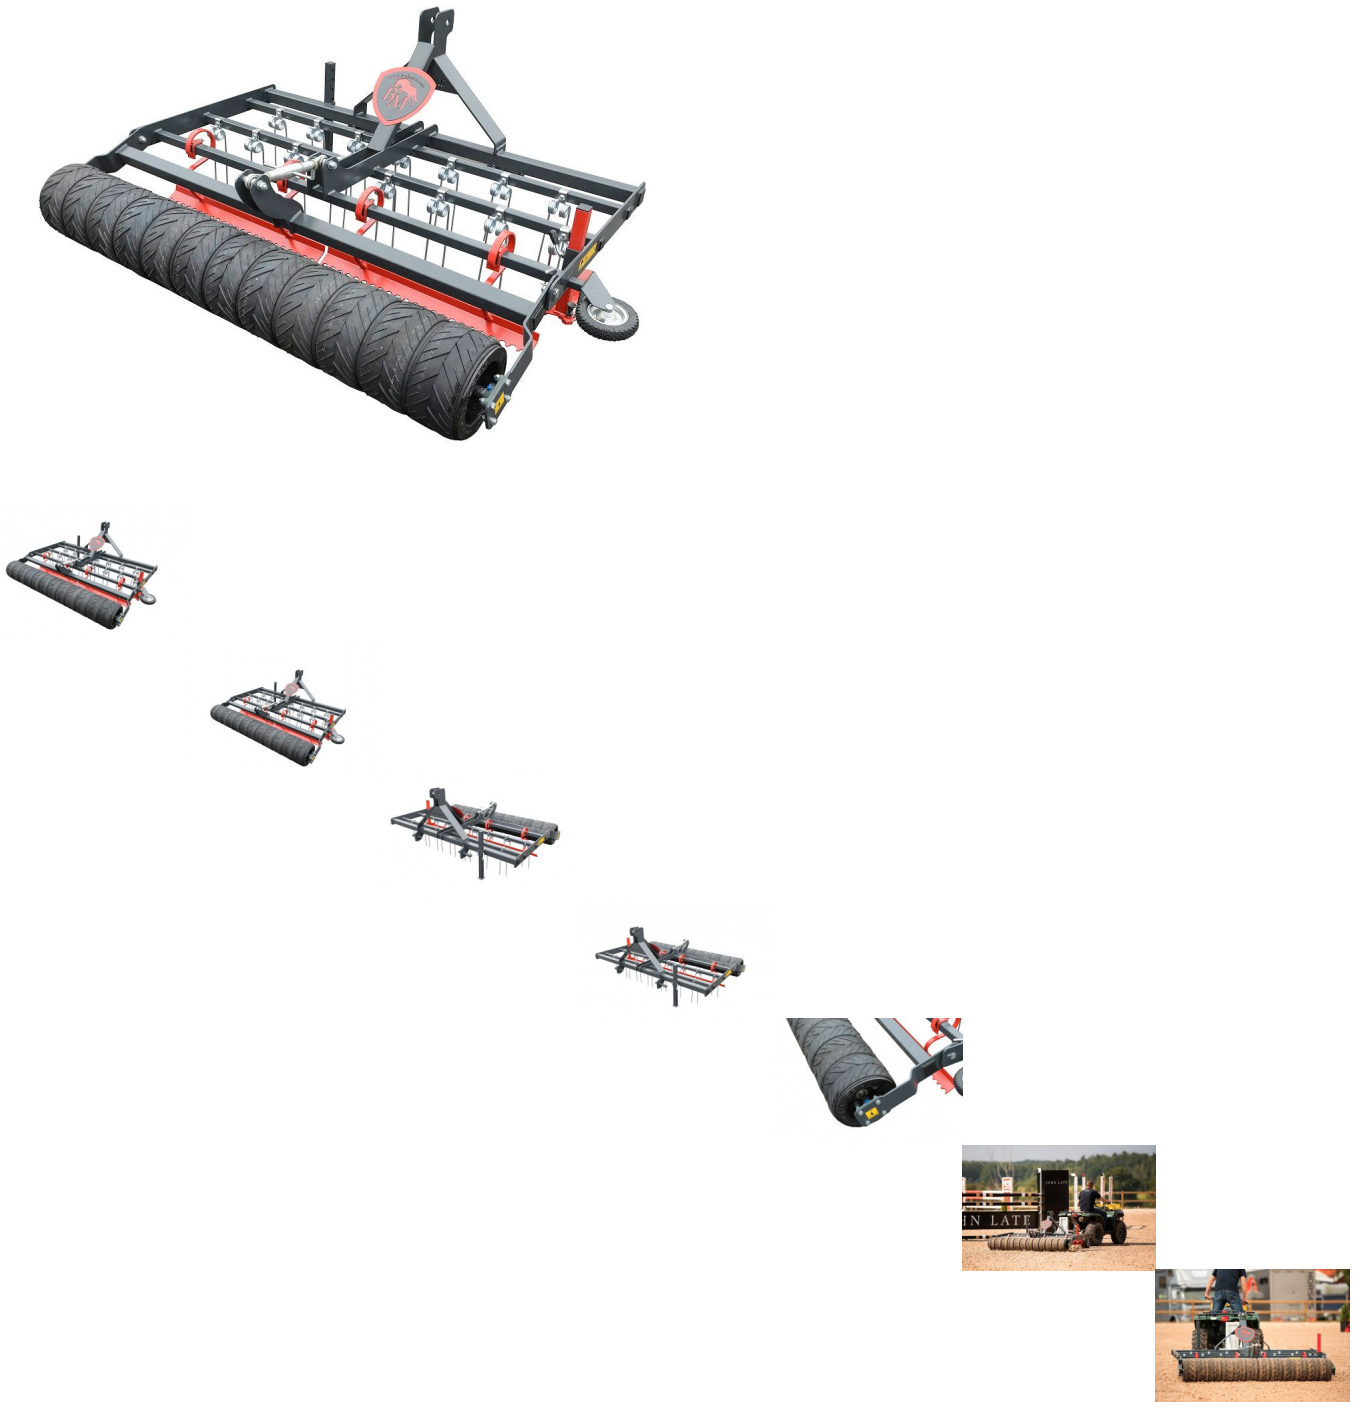

## Reitplatzplaner EQUUS PROFI 160 Gummiwalze Reitbahnplaner NEU

Reitplatzplaner EQUUS PROFI 160 Gummiwalze Reitbahnplaner NEU

Bewertung: Noch nicht bewertet

Preis:  
4490,00 €

Verkaufspreis inkl. Preisnachlass:

Europäische Qualität

Dieser Bahnplaner ist für die tägliche Dauerpflege für fast alle Böden geeignet. Vor allem jedoch für Sand und Sandböden auf Vlies.

Das Lockern, Mischen und Glätten erfolgen in einem Arbeitsgang.

Die zwei Reihen Federzinken sorgen für das Auflockern und Durchmischen des Bodens.

Durch das nachfolgende sehr stabile Planierblech werden Unebenheiten glatt gezogen.

Die Gummiwalze sorgt für eine optimale Rückverfestigung des Bodens. Die Walze ist einfach mittels Kurbel höhenverstellbar.

Dadurch ist auch eine Tiefenführung bzw. Höheneinstellung der Federzinken möglich.

Seitlich ist ein Hufschlagräumer montiert, welcher in der Höhe und im Anstellwinkel eingestellt werden kann.

Weiterhin ist ein seitliches Bandenrad im Lieferumfang enthalten.