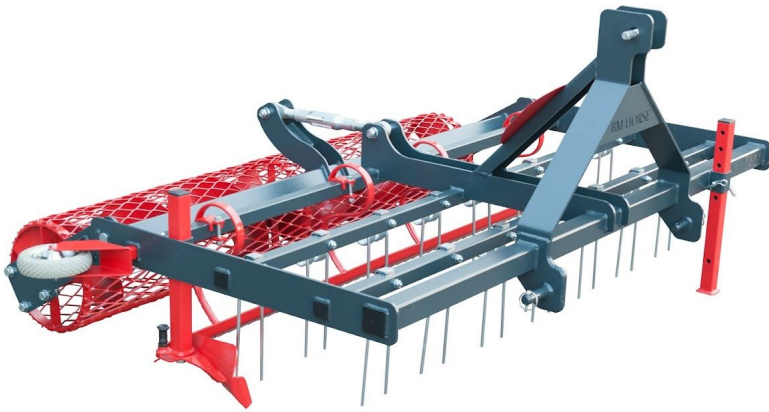

Reitplatzplaner EQUUS PROFI 200 Gitterwalze Reitbahnplaner NEU

Reitplatzplaner EQUUS PROFI 200 Gitterwalze Reitbahnplaner NEU

Bewertung: Noch nicht bewertet

Preis:
2690,00 €

Verkaufspreis inkl. Preisnachlass:

2690,00 €

Netto: 2260,50 €

Preisnachlass:

[Stellen Sie eine Frage zu diesem Produkt](#)

Beschreibung

Reitplatzplaner EQUUS PROFI 200 Gitterwalze Reitbahnplaner NEU

Reitbahnplaner Reitplatzplaner Planer
BMhorse BM Horse
Modell: EQUUS PROFI
200 cm Breite
inklusive Gitter Nachlaufwalze
Neugerät

Profigerät
Europäische Qualität

Dieser Bahnplaner ist für die tägliche Dauerpflege für fast alle Böden geeignet, vor allem jedoch für Sand und Sandböden auf Vlies.

Das Lockern, Mischen und Glätten erfolgen in einem Arbeitsgang.

Die zwei Reihen Federzinken sorgen für das Auflockern und Durchmischen des Bodens.

Durch das nachfolgende sehr stabile Planierblech werden Unebenheiten glatt gezogen.

Die Nachlaufwalze sorgt für eine optimale Rückverfestigung des Bodens. Die Walze ist einfach mittels Kurbel höhenverstellbar. Dadurch ist auch die Tiefenführung/ Höheneinstellung der Federzinken möglich.