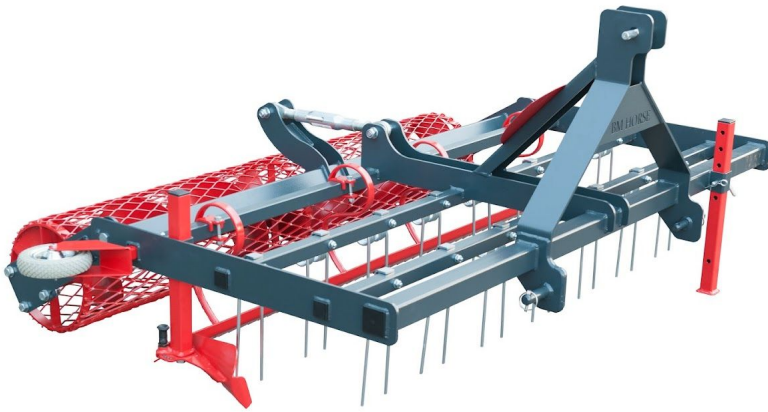

Reitplatzplaner EQUUS PROFI 200 Gitterwalze Reitbahnplaner NEU

Reitplatzplaner EQUUS PROFI 200 Gitterwalze Reitbahnplaner NEU

Bewertung: Noch nicht bewertet

Preis:
2690,00 €

Verkaufspreis inkl. Preisnachlass:

2690,00 €

Netto: 2260,50 €

Preisnachlass:

[Stellen Sie eine Frage zu diesem Produkt](#)

Beschreibung

Reitplatzplaner EQUUS PROFI 200 Gitterwalze Reitbahnplaner NEU

Reitbahnplaner Reitplatzplaner Planer
BMhorse BM Horse
Modell: EQUUS PROFI
200 cm Breite
inklusive Gitter Nachlaufwalze
Neugerät

Profigerät
Europäische Qualität

Dieser Bahnplaner ist für die tägliche Dauerpflege für fast alle Böden geeignet, vor allem jedoch für Sand und Sandböden auf Vlies.

Das Lockern, Mischen und Glätten erfolgen in einem Arbeitsgang.

Die zwei Reihen Federzinken sorgen für das Auflockern und Durchmischen des Bodens.

Durch das nachfolgende sehr stabile Planierblech werden Unebenheiten glatt gezogen.

Die Nachlaufwalze sorgt für eine optimale Rückverfestigung des Bodens. Die Walze ist einfach mittels Kurbel höhenverstellbar. Dadurch ist auch die Tiefenführung/ Höheneinstellung der Federzinken möglich.