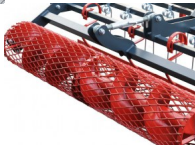

Reitplatzplaner EQUUS PROFI 200 Gitterwalze Reitbahnplaner NEU

Reitplatzplaner EQUUS PROFI 200 Gitterwalze Reitbahnplaner NEU

Bewertung: Noch nicht bewertet

Preis:
2690,00 €

Verkaufspreis inkl. Preisnachlass:

2690,00 €