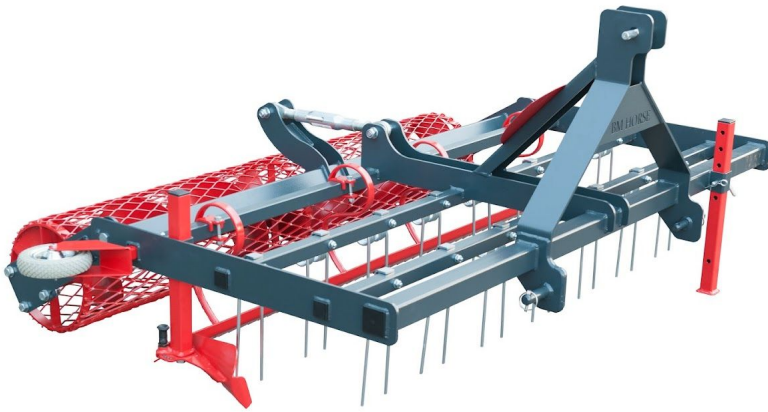

Reitplatzplaner EQUUS PROFI 240 Gitterwalze Reitbahnplaner NEU

Reitplatzplaner EQUUS PROFI 240 Gitterwalze Reitbahnplaner NEU

Bewertung: Noch nicht bewertet

Preis:
2890,00 €

Verkaufspreis inkl. Preisnachlass:

2890,00 €

Netto: 2428,57 €

Preisnachlass:

[Stellen Sie eine Frage zu diesem Produkt](#)

Beschreibung

Reitplatzplaner EQUUS PROFI 240 Gitterwalze Reitbahnplaner NEU

Reitbahnplaner Reitplatzplaner Planer
BMhorse BM Horse
Modell: EQUUS PROFI
240 cm Breite
inklusive Gitter Nachlaufwalze
Neugerät

Profigerät
Europäische Qualität

Dieser Bahnplaner ist für die tägliche Dauerpflege für fast alle Böden geeignet, vor allem jedoch für Sand und Sandböden auf Vlies.

Das Lockern, Mischen und Glätten erfolgen in einem Arbeitsgang.

Die zwei Reihen Federzinken sorgen für das Auflockern und Durchmischen des Bodens.

Durch das nachfolgende sehr stabile Planierblech werden Unebenheiten glatt gezogen.

Die Nachlaufwalze sorgt für eine optimale Rückverfestigung des Bodens. Die Walze ist einfach mittels Kurbel höhenverstellbar. Dadurch ist auch die Tiefenführung/ Höheneinstellung der Federzinken möglich.