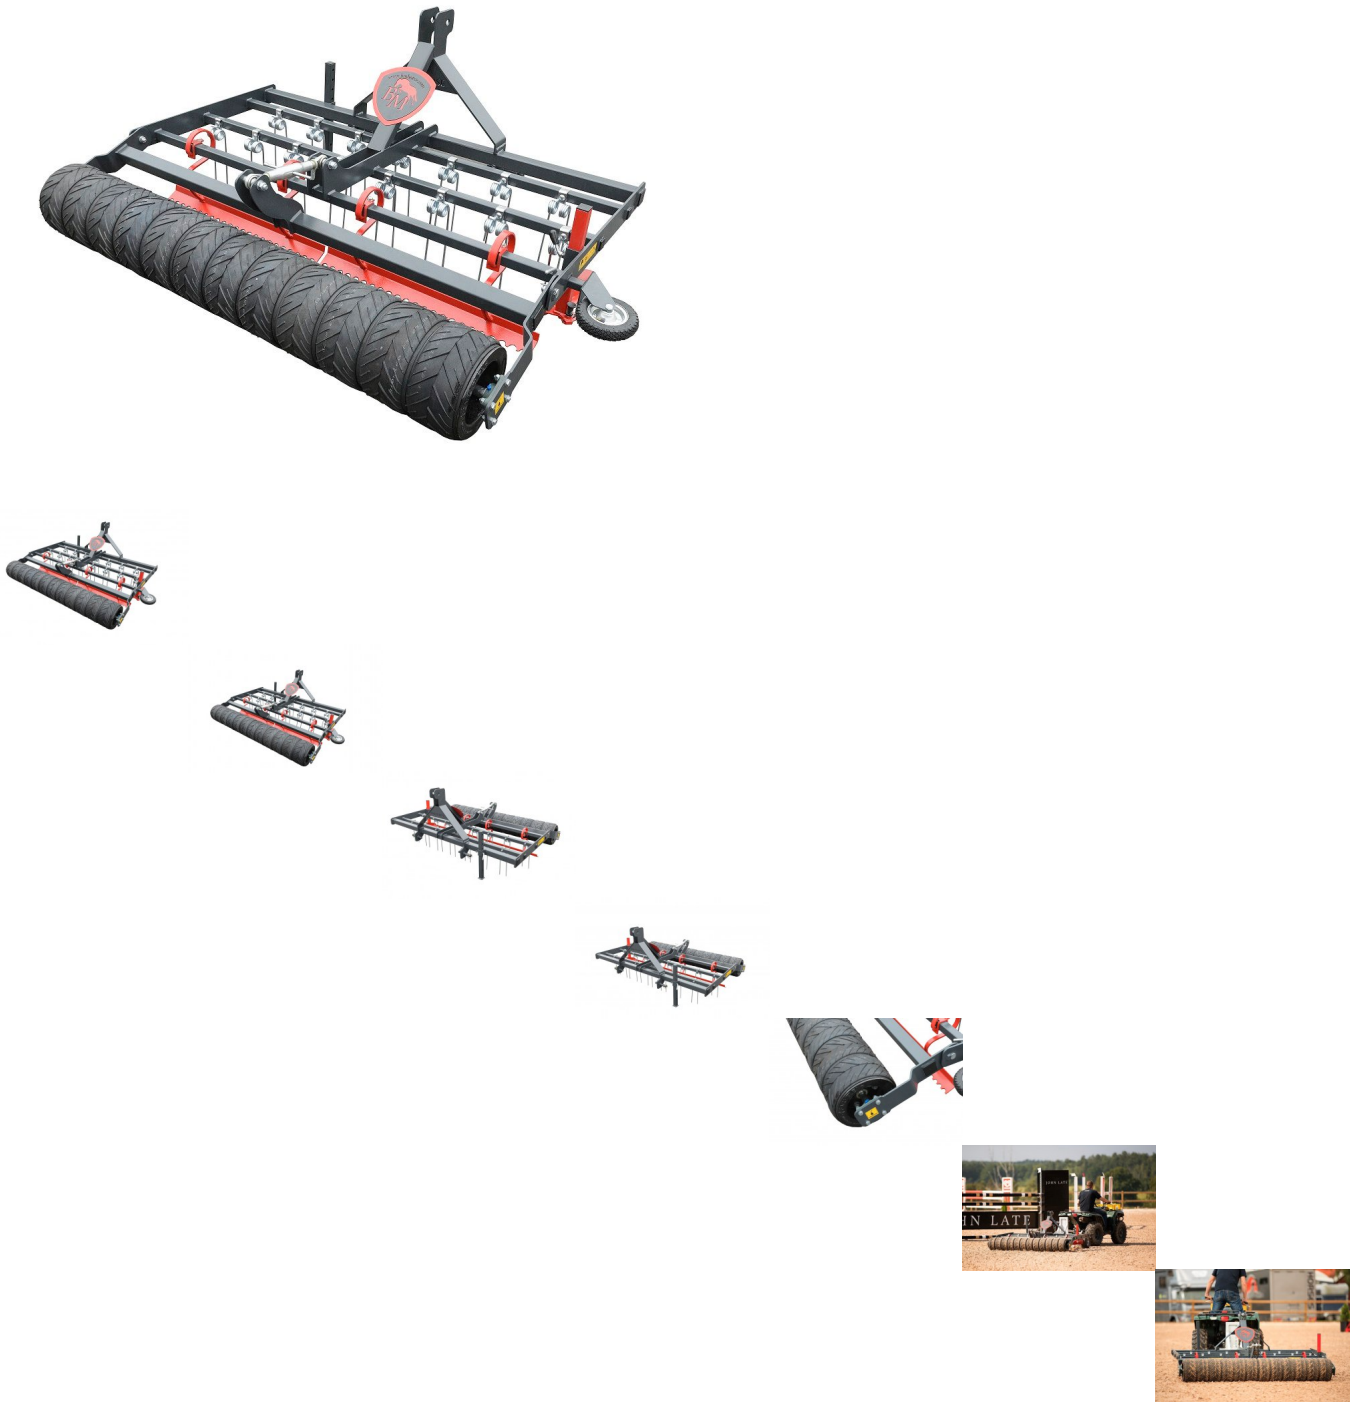

Reitplatzplaner EQUUS PROFI 240 Gummiwalze Reitbahnplaner NEU

Reitplatzplaner EQUUS PROFI 240 Gummiwalze Reitbahnplaner NEU

Bewertung: Noch nicht bewertet

Preis:
4990,00 €

Verkaufspreis inkl. Preisnachlass:

4990,00 €

Netto: 4193,28 €

Preisnachlass:

[Stellen Sie eine Frage zu diesem Produkt](#)

Beschreibung

Reitplatzplaner EQUUS PROFI 240 Gummiwalze Reitbahnplaner NEU

Reitbahnplaner Reitplatzplaner Planer
BMhorse BM Horse
Modell: EQUUS PROFI
240 cm Breite
inklusive Gummi Nachlaufwalze
Neugerät

Profigerät
Europäische Qualität

Dieser Bahnplaner ist für die tägliche Dauerpflege für fast alle Böden geeignet. Vor allem jedoch für Sand und Sandböden auf Vlies.

Das Lockern, Mischen und Glätten erfolgen in einem Arbeitsgang.

Die zwei Reihen Federzinken sorgen für das Auflockern und Durchmischen des Bodens.

Durch das nachfolgende sehr stabile Planierblech werden Unebenheiten glatt gezogen.

Die Gummiwalze sorgt für eine optimale Rückverfestigung des Bodens. Die Walze ist einfach mittels Kurbel höhenverstellbar. Dadurch ist auch eine Tiefenführung bzw. Höheneinstellung der Federzinken möglich.