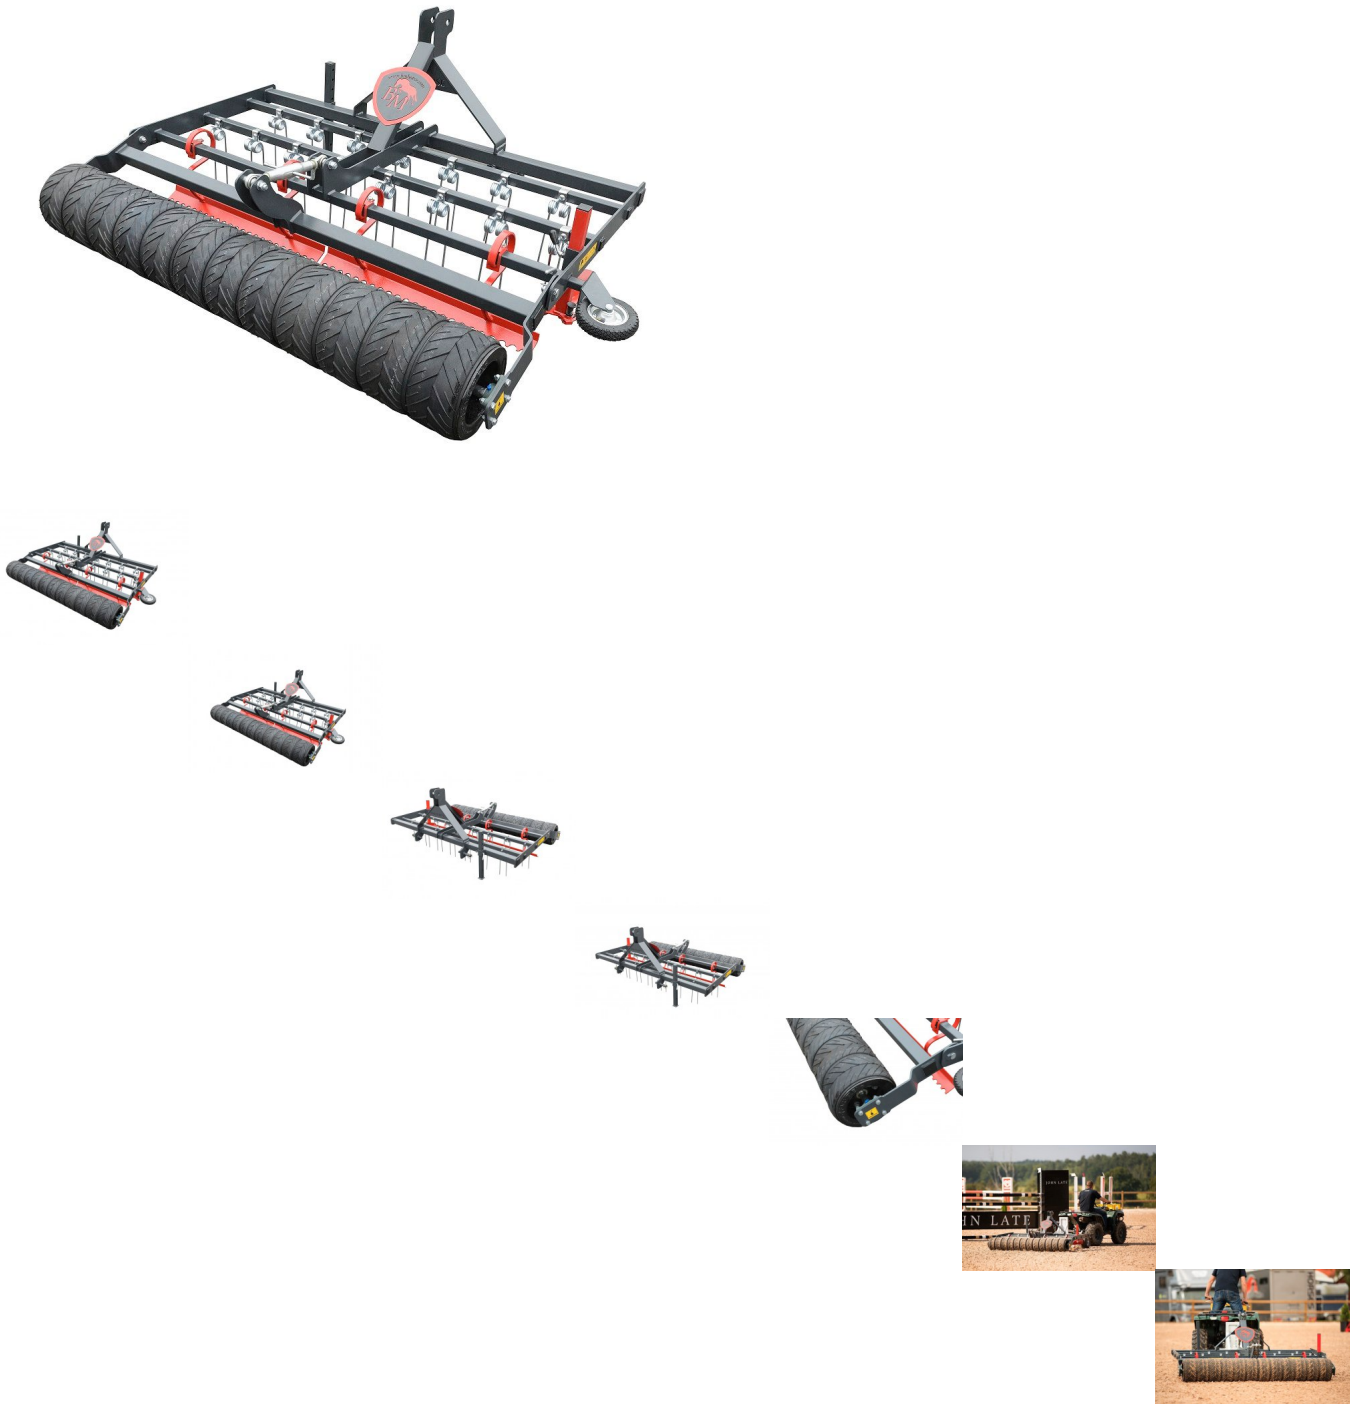

Reitplatzplaner EQUUS PROFI 240 Gummiwalze Reitbahnplaner NEU

Reitplatzplaner EQUUS PROFI 240 Gummiwalze Reitbahnplaner NEU

Bewertung: Noch nicht bewertet

Preis:
4990,00 €

Verkaufspreis inkl. Preisnachlass:

4990,00 €

Netto: 4193,28 €

Preisnachlass:

[Stellen Sie eine Frage zu diesem Produkt](#)

Beschreibung

Reitplatzplaner EQUUS PROFI 240 Gummiwalze Reitbahnplaner NEU

Reitbahnplaner Reitplatzplaner Planer
BMhorse BM Horse
Modell: EQUUS PROFI
240 cm Breite
inklusive Gummi Nachlaufwalze
Neugerät

Profigerät
Europäische Qualität

Dieser Bahnplaner ist für die tägliche Dauerpflege für fast alle Böden geeignet. Vor allem jedoch für Sand und Sandböden auf Vlies.

Das Lockern, Mischen und Glätten erfolgen in einem Arbeitsgang.

Die zwei Reihen Federzinken sorgen für das Auflockern und Durchmischen des Bodens.

Durch das nachfolgende sehr stabile Planierblech werden Unebenheiten glatt gezogen.

Die Gummiwalze sorgt für eine optimale Rückverfestigung des Bodens. Die Walze ist einfach mittels Kurbel höhenverstellbar. Dadurch ist auch eine Tiefenführung bzw. Höheneinstellung der Federzinken möglich.