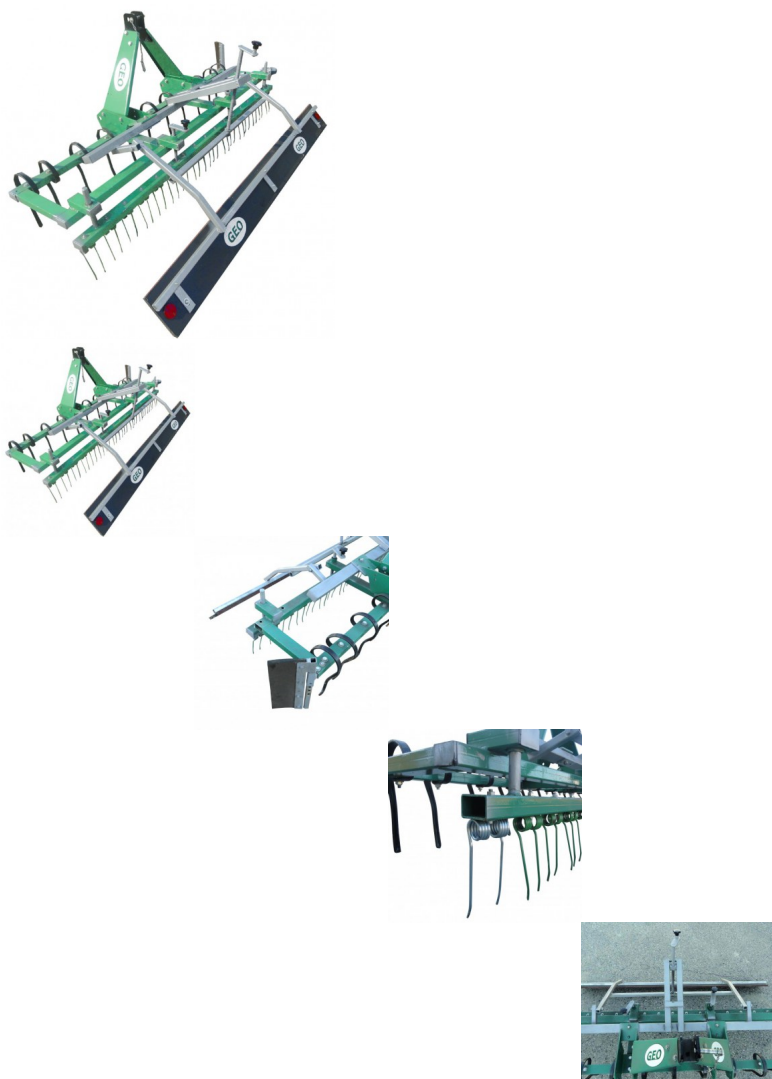

Reitplatzplaner Reitbahnplaner Bahnplaner Planer Geo HM240 NEU

Reitplatzplaner Reitbahnplaner Bahnplaner Planer Geo HM240 NEU

Bewertung: Noch nicht bewertet

Preis:
1390,00 €

Verkaufspreis inkl. Preisnachlass:

1390,00 €

Netto: 1168,07 €

Preisnachlass:

[Stellen Sie eine Frage zu diesem Produkt](#)

Beschreibung

Reitplatzplaner Reitbahnplaner Bahnplaner Planer Geo HM240 NEU

Reitbahnplaner Reitplatzplaner NEU
Typ: Geo HM240

Arbeitsbreite 240cm

Dieser Bahnplaner ist für die tägliche Dauerpflege für fast alle Böden geeignet. Das Lockern, Mischen und Glätten erfolgen in einem Arbeitsgang.

Die groben Zinken sorgen für das Auflockern des Bodens.

Die feineren Doppelfederzinken für das Durchmischen des Bodens.

Das nachfolgende Planierbrett sorgt für das Ebnen und Ausgleich von Unebenheiten.

Technische Daten:

- Arbeitsbreite: 240cm
- Gewicht: 140kg
- 3-Punkt-Aufnahme Kat.1
- 19 Stück Doppel-Federzinken
- 13 grobe Zinken
- inklusive Nachlaufbrett
- inklusive Höhenverstellung für das Streifbrett
- inklusive Höhenverstellung für die Doppelfederzinken
- inklusive seitlicher Hufschlagräumer