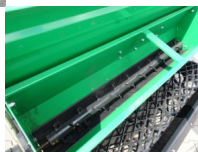

Saatkasten Seeder für Bodenumkehrfräse Geo SB165

Saatkasten Seeder für Bodenumkehrfräse Geo SB165

Bewertung: Noch nicht bewertet

Preis:

1800,00 €

Verkaufspreis inkl. Preisnachlass:

1800,00 €

Netto: 1512,61 €

Preisnachlass:

24h

[Stellen Sie eine Frage zu diesem Produkt](#)

Hersteller: [Geo](#)

Beschreibung

Saatkasten Seeder für Bodenumkehrfräse Geo SB165 165cm

Original GEO Saatkasten Saateinrichtung für GEO Umkehrfräse SB165 mit 165 cm Arbeitsbreite. Ideal zum Säen von Gras z.B. in Wein- und Obstplantagen und Grünflächen.

Technische Daten:

- Abmessungen (LxBxH): 1845x910x790 mm
- Gewicht: 213 kg
- Arbeitsbreite: 162 cm
- Kapazität: ca. 145 Liter

Die Lieferung der Bodenfräse erfolgt fertig montiert mit allen Ölen und abgeschmiert.