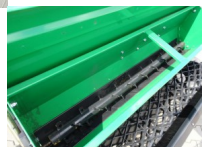

## Geo SB145 Umkehrfräse Saatkasten Bodenfräse Bodenumkehrfräse NEU

Geo SB145 Umkehrfräse Saatkasten Bodenfräse Bodenumkehrfräse NEU

Bewertung: Noch nicht bewertet

**Preis:**  
3790,00 €

Verkaufspreis inkl. Preisnachlass:

**Schwere Version für Kompakttraktoren ab 30PS**

Die Bodenumkehrfräse erleichtert Ihnen Ihre Garten-, Land- und Ackerarbeit enorm. Der Antrieb der Fräse erfolgt über die Zapfwelle eines Traktors mit 540 U/min auf ein sehr robustes Winkelgetriebe. Von dort wird die Kraft durch eine Kette auf die Fräswelle übertragen. Die abgewinkelte Messer arbeiten sich durch den Boden und werfen die Erde gegen das hintere höhenverstellbare Prallblech. Dieses sorgt für eine gute Zerkrümelung und der damit verbundenen Auflockerung des Saatbettes.

Ideal für die Bodenbearbeitung in Weinbergen, Obstgärten, Baumschulen oder im Garten- u. Landschaftsbau.

Die Konstruktion dieser Bodenfräse ist sehr einfach, robust und widerstandsfähig. Sie ist somit auch für den harten Einsatz im Erdreich geeignet.

**Funktion einer Bodenumkehrfräse:**

Die Bodenumkehrfräse dreht sich gegen die Fahrtrichtung und nimmt somit den Boden auf. Der Boden wird dabei gegen ein Gitter geworfen. Steine und andere grobe Bodenbestandteile werden durch das Gitter ausgesiebt. Dadurch fallen die groben Bestandteile vor das Gitter in die Fräsgrube. Die Nachlaufwalze sorgt für eine Glättung der entstandenen Unebenheiten.