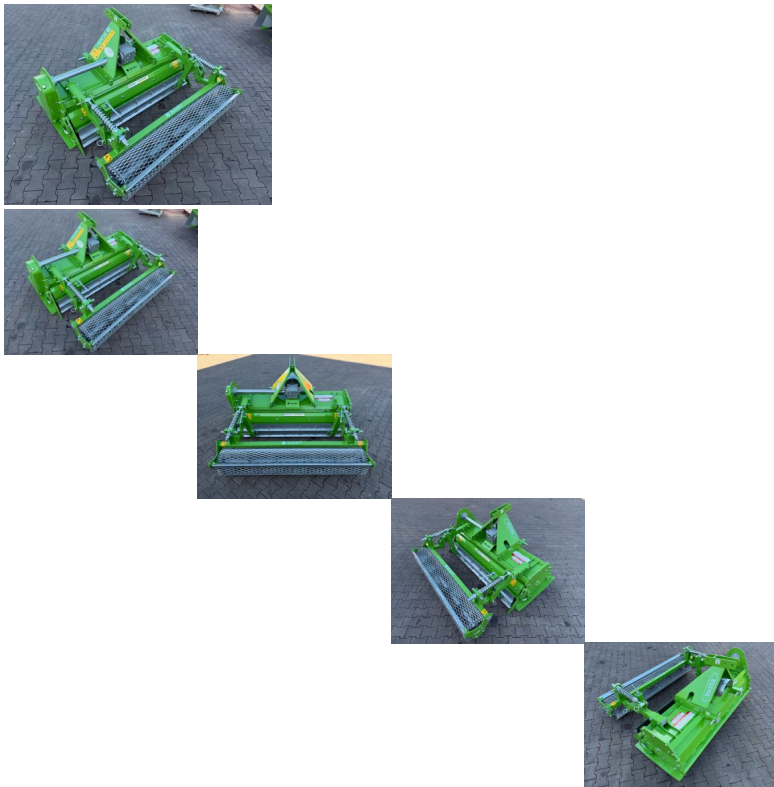

## Bodenumkehrfräse Bomet Vesta 1,2 120cm Bodenfräse Umkehrfräse NEU

Bodenumkehrfräse Bomet Vesta 1,2 120cm Bodenfräse Umkehrfräse NEU

Bewertung: Noch nicht bewertet

**Preis:**  
3390,00 €

Verkaufspreis inkl. Preisnachlass:

Von dort wird die Kraft durch eine Kette auf die Fräswelle übertragen.

Die abgewinkelten Messer arbeiten sich durch den Boden und werfen die Erde gegen das hintere höhenverstellbare Prallblech.

Dieses sorgt für eine gutes Zerkrümeln und der damit verbundenen Auflockerung des Saatbettes.

Pro Flansch sind 4 Messer montiert!

Diese Fräse ist ideal für den Einsatz mit einem Traktor ab ca. 60PS geeignet.

Ideal für die Bodenbearbeitung in Weinbergen, Obstgärten, Baumschulen oder im Garten- u. Landschaftsbau.

Die Konstruktion dieser Bodenfräse ist sehr einfach, robust und widerstandsfähig. Sie ist somit auch für den harten Einsatz im Erdreich geeignet.

Funktion einer Bodenumkehrfräse:

Die Bodenumkehrfräse dreht sich gegen die Fahrtrichtung und nimmt somit den Boden auf. Der Boden wird dabei gegen ein Gitter geworfen. Steine und andere grobe Bodenbestandteile werden durch das Gitter ausgesiebt. Dadurch fallen die groben Bestandteile vor das Gitter in die Fräsgrube. Die Nachlaufwalze sorgt für eine Glättung der entstandenen Unebenheiten.