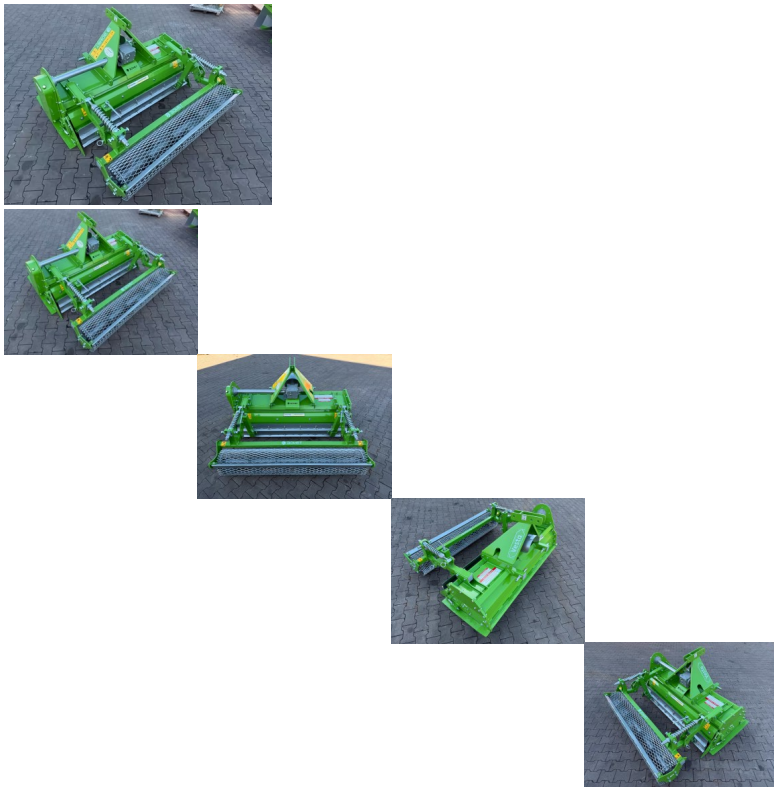

Bodenumkehrfräse Bomet Vesta 1,4 140cm Bodenfräse Umkehrfräse NEU

Bodenumkehrfräse Bomet Vesta 1,4 140cm Bodenfräse Umkehrfräse NEU

Bewertung: Noch nicht bewertet

Preis:
3590,00 €

Verkaufspreis inkl. Preisnachlass:

Schwere Version für Kompakttraktoren ab ca. 40PS

Die Bodenumkehrfräse erleichtert Ihnen Ihre Garten-, Land- und Ackerarbeit enorm.

Der Antrieb der Fräse erfolgt über die Zapfwelle eines Traktors mit 540 U/min auf ein sehr robustes Winkelgetriebe.

Von dort wird die Kraft durch eine Kette auf die Fräswelle übertragen.

Die abgewinkelten Messer arbeiten sich durch den Boden und werfen die Erde gegen das hintere höhenverstellbare Prallblech.

Dieses sorgt für eine gutes Zerkrümeln und der damit verbundenen Auflockerung des Saatbettes.

Pro Flansch sind 4 Messer montiert!

Ideal für die Bodenbearbeitung in Weinbergen, Obstgärten, Baumschulen oder im Garten- u. Landschaftsbau.

Die Konstruktion dieser Bodenfräse ist sehr einfach, robust und widerstandsfähig. Sie ist somit auch für den harten Einsatz im Erdreich geeignet.