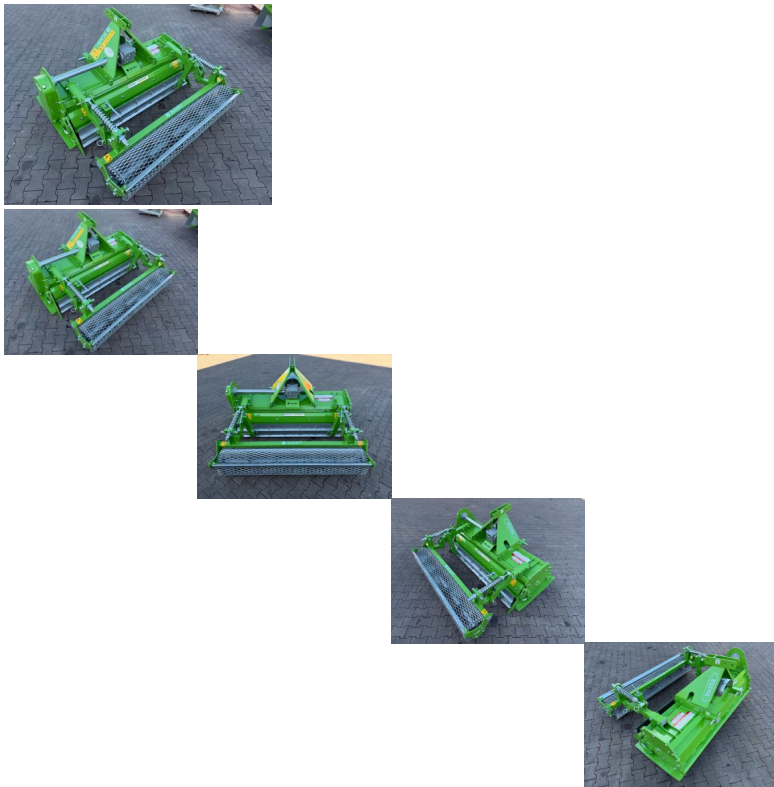

Bodenumkehrfräse Bomet Vesta 1,8 180cm Bodenfräse Umkehrfräse NEU

Bodenumkehrfräse Bomet Vesta 1,8 180cm Bodenfräse Umkehrfräse NEU

Bewertung: Noch nicht bewertet

Preis:
3990,00 €

Verkaufspreis inkl. Preisnachlass:

Schwere Version für Kompakttraktoren ab ca 60PS

Die Bodenumkehrfräse erleichtert Ihnen Ihre Garten-, Land- und Ackerarbeit enorm.

Der Antrieb der Fräse erfolgt über die Zapfwelle eines Traktors mit 540 U/min auf ein sehr robustes Winkelgetriebe.

Von dort wird die Kraft durch eine Kette auf die Fräswelle übertragen.

Die abgewinkelten Messer arbeiten sich durch den Boden und werfen die Erde gegen das hintere höhenverstellbare Prallblech. Dieses sorgt für eine gutes Zerkrümeln und der damit verbundenen Auflockerung des Saatbettes.

Die Konstruktion dieser Bodenfräse ist sehr einfach, robust und widerstandsfähig. Sie ist somit auch für den harten Einsatz im Erdreich geeignet.

Funktion einer Bodenumkehrfräse:

Die Bodenumkehrfräse dreht sich gegen die Fahrtrichtung und nimmt somit den Boden auf. Der Boden wird dabei gegen ein Gitter geworfen. Steine und andere grobe Bodenbestandteile werden durch das Gitter ausgesiebt. Dadurch fallen die groben Bestandteile vor das Gitter in die Fräsgrube. Die Nachlaufwalze sorgt für eine Glättung der entstandenen Unebenheiten.