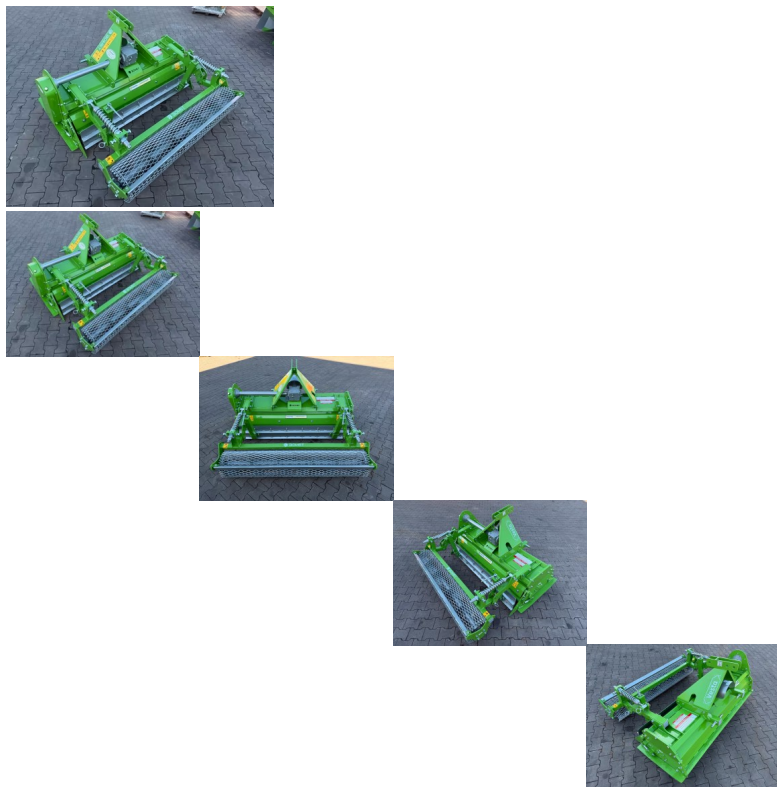

Bodenumkehrfräse Bomet Vesta 1,8 180cm Bodenfräse Umkehrfräse NEU

Bodenumkehrfräse Bomet Vesta 1,8 180cm Bodenfräse Umkehrfräse NEU

Bewertung: Noch nicht bewertet

Preis:
3990,00 €

Verkaufspreis inkl. Preisnachlass:

3990,00 €

Netto: 3352,94 €

Preisnachlass:

[Stellen Sie eine Frage zu diesem Produkt](#)

Beschreibung

Bodenumkehrfräse Bomet Vesta 1,8 180cm Bodenfräse Umkehrfräse NEU

Bodenumkehrfräse Bomet Vesta 180 1,8m
180cm Arbeitsbreite (auch mit 120, 140, 160, 180 und 200cm lieferbar)
inklusive Nachlaufgitterwalze
Modell: U550/3

Von dort wird die Kraft durch eine Kette auf die Fräswelle übertragen.

Die abgewinkelten Messer arbeiten sich durch den Boden und werfen die Erde gegen das hintere höhenverstellbare Prallblech.

Dieses sorgt für eine gutes Zerkrümeln und der damit verbundenen Auflockerung des Saatbettes.

Die Konstruktion dieser Bodenfräse ist sehr einfach, robust und widerstandsfähig. Sie ist somit auch für den harten Einsatz im Erdreich geeignet.

Funktion einer Bodenumkehrfräse:

Die Bodenumkehrfräse dreht sich gegen die Fahrtrichtung und nimmt somit den Boden auf. Der Boden wird dabei gegen ein Gitter geworfen. Steine und andere grobe Bodenbestandteile werden durch das Gitter ausgesiebt. Dadurch fallen die groben Bestandteile vor das Gitter in die Fräsgrube. Die Nachlaufwalze sorgt für eine Glättung der entstandenen Unebenheiten.