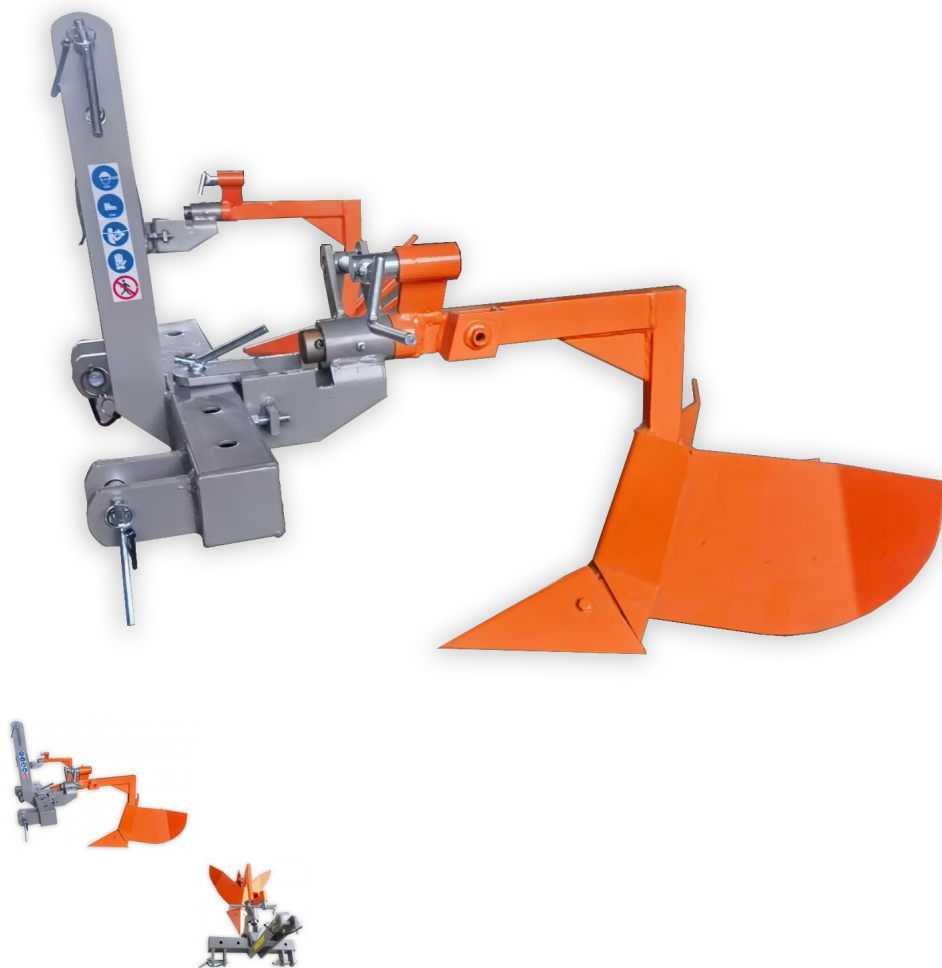

## Furchenzieher FZK1 1reihig Häufiler Kartoffelhäufiler Traktor NEU

Furchenzieher FZK1 1reihig Häufiler Kartoffelhäufiler Traktor NEU

Bewertung: Noch nicht bewertet

**Preis:**

290,00 €

Verkaufspreis inkl. Preisnachlass:

### Furchenzieher FZK1 1reihig Häufler Kartoffelhäufler Traktor NEU

Furchenzieher - Kartoffelhäufler

FZK1

1reihig mit 1 Element

seitlich verstellbar

Neugerät

Der Häufelflug / Furchenzieher mit 1 Häufelelement ist geeignet zum Anhäufeln von Kartoffel- und Gemüsebeeten.

Diese einfache und robuste Bauweise machen das Gerät wartungs- und reparaturfreundlich.

Der Häufelflug ist für Kleintraktoren ab einer Leistung von 12PS und benötigt Dreipunktanbau Kat.1.

Um ein optimales Häufelergbnis zu erzielen, sollte der Boden schon aufgelockert und feinkrümelig vorbereitet sein.

Der Häufler sollte nicht in unbearbeiteten, sowie trockenen Böden eingesetzt werden.

Der Häufelkörper lässt sich seitlich mehrfach verstellen.

Merkmale:

- einstellbare Streichbleche zur Bestimmung der Furchenbreite
- seitlich verstellbarer Häufelkörper
- geringes Gewicht
- gleichmäßiges Anhäufeln
- für Klein- und Kompakttraktoren ab ca. 12 PS