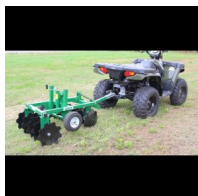

## Quad/ATV Geo TOW Scheibenpflug

Quad/ATV Geo TOW Scheibenpflug

Bewertung: Noch nicht bewertet

**Preis:**

790,00 €

Verkaufspreis inkl. Preisnachlass:

790,00 €

Netto: 663,87 €

### Quad-ATV Scheibenpflug Geo TOW

#### Neugerät

Perfekt geeignet für gehegte Grundstücke, kleine Gärten, dichte Wälder und typisches Ackerland

Der Scheibenpflug Geo TOW wird von ATVs, Geländewagen oder Gartentraktoren leicht gezogen.

Das exklusive Zugdeichseldesign ermöglicht einen optimalen Bodendruck, ohne Einsatz von Gewichten.