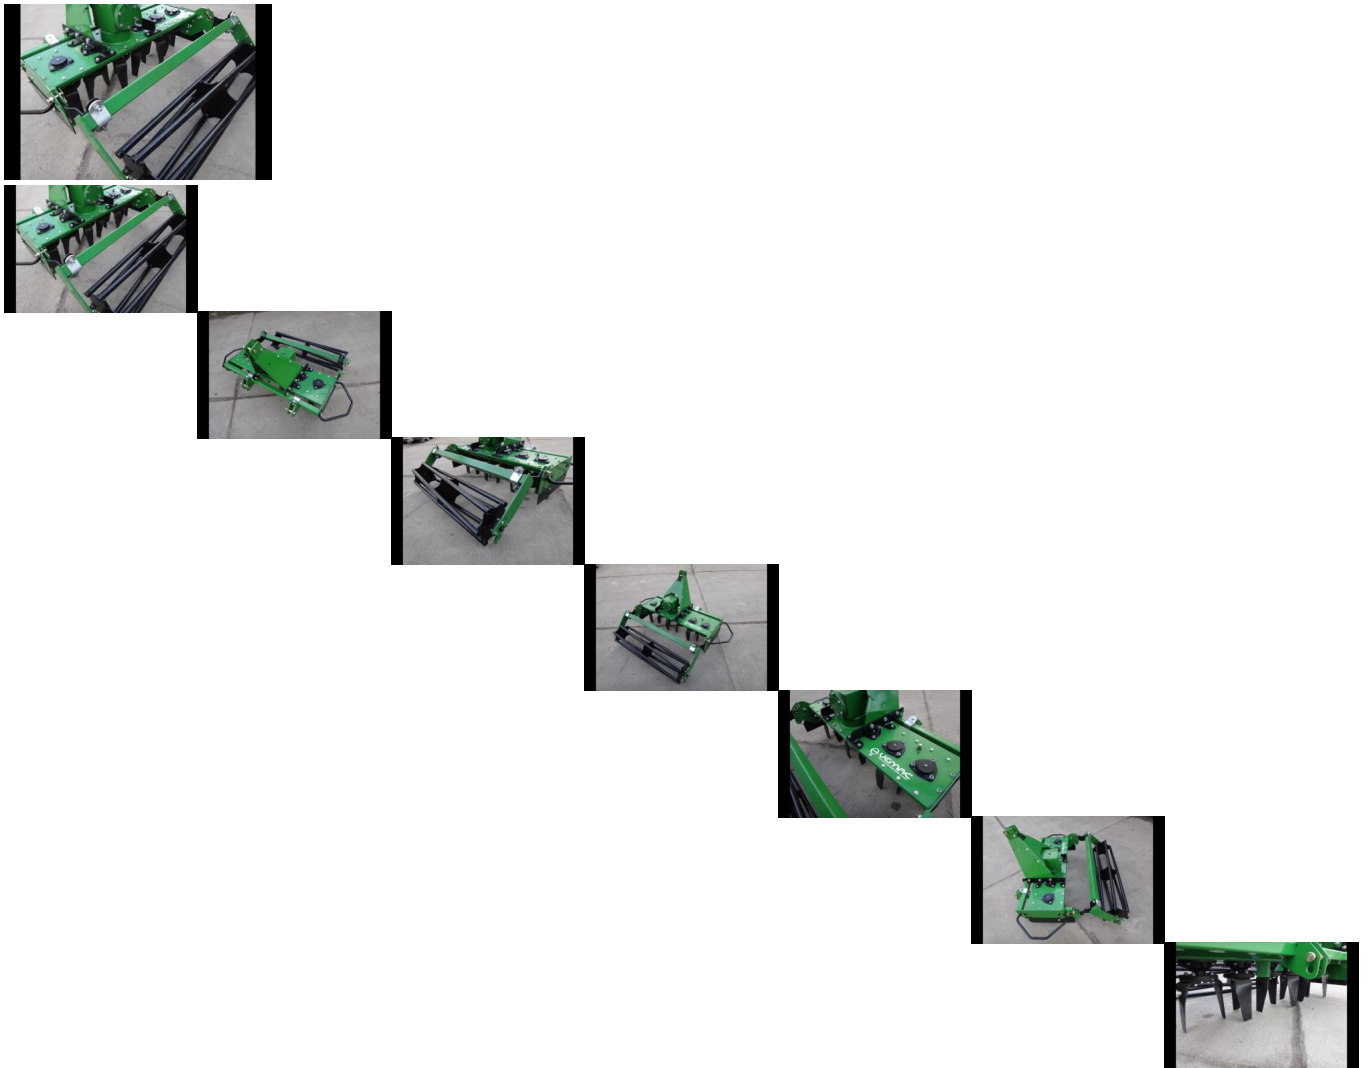

## Sonderangebot Kreiselegge Egge Bodenfräse Fräse Walze MG210 NEU

Sonderangebot Kreiselegge Egge Bodenfräse Fräse Walze MG210 NEU

Bewertung: Noch nicht bewertet

**Preis:**  
1990,00 €

Verkaufspreis inkl. Preisnachlass:

## Sonderangebot Kreiselegge Egge Bodenfräse Fräse Walze MG210 NEU

Kreiselegge Geo MG210  
inkl. Rohrstabwalze  
Arbeitsbreite 210cm

Sonderpreis auf Grund leichter Lackschäden, durch Lagerung  
Neumaschine, ungenutzt  
inklusive 2 Jahre Gewährleistung

NEU!

- Arbeitsbreite 210cm ( auch 110, 130 und 170 cm lieferbar)
- Gesamtbreite 230cm
- Gewicht: 360 kg
- Drei-Punkt-Aufnahme Kat. 1
- Antrieb: 540 U/min
- benötigte Traktorleistung: min. 50PS
- inklusive Rohrstabwalze