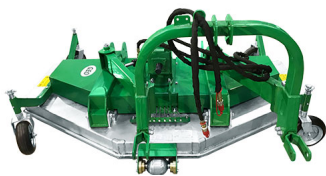

Sichelmähwerk Geo DM3 210cm

Sichelmähwerk Geo DM3 210cm

Bewertung: Noch nicht bewertet

Preis:
2490,00 €

Verkaufspreis inkl. Preisnachlass:

2490,00 €

Netto: 2092,44 €

Preisnachlass: