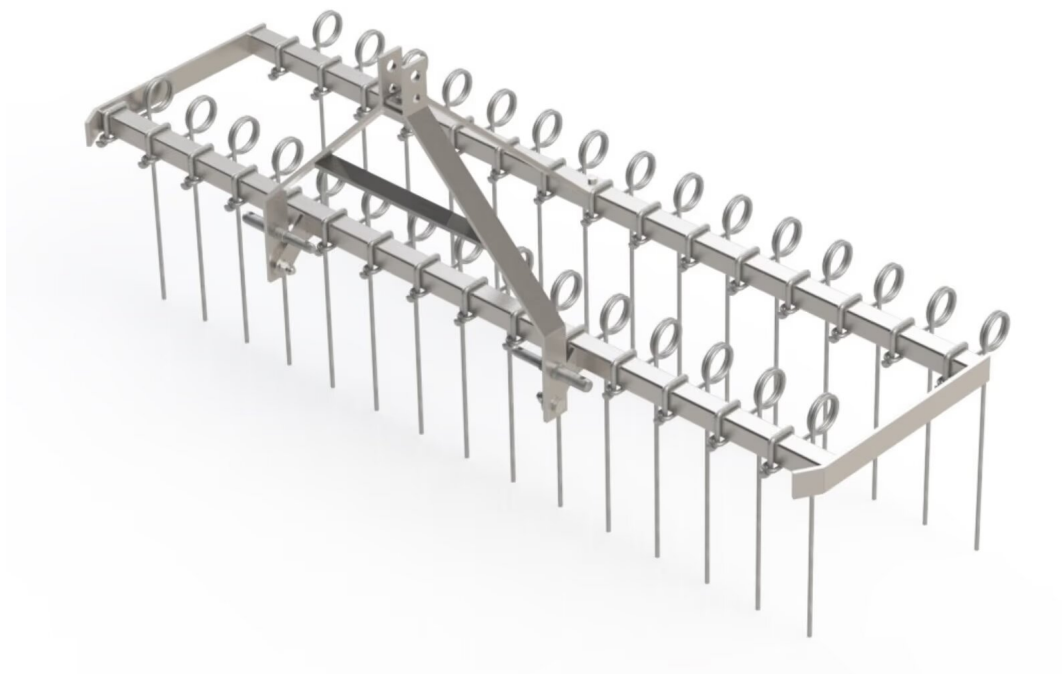

Striegel 240cm Wiesenstriegel Rasenstriegel Reitbahnplaner

Striegel 240cm Wiesenstriegel Rasenstriegel Reitbahnplaner

Bewertung: Noch nicht bewertet

Preis:
1090,00 €

Verkaufspreis inkl. Preisnachlass:

1090,00 €

Neugerät!

Einfach aufgebautes Kombinationsgerät zum Striegeln von Rasen und Wiesenflächen.

Auch als Reitbahnplaner nutzbar zum Auflockern des Sandes.

Die Montage erfolgt an den Heck-3-Punkt des Traktors. (auch für Frontanbau geeignet)

Der Striegel ist mit 2 Striegelreihen ausgestattet.

Der Striegel ist für Kleintraktoren von ab 12PS gut geeignet.

Dieser Striegel ist für die mechanische Bodenbearbeitung und für Unkrautbekämpfung vorgesehen.

Der massive Stahlrahmen ist aus hochwertigem Winkel- und Flachstahl gefertigt.

Das komplette Gerät ist hochwertig verzinkt.

Technische Daten:

- Arbeitsbreite 240cm
- Anzahl Zinken: 34 Stück
- Abstand zwischen den Zinken: jeweils ca. 7cm
- Front- und Heckanbau möglich
- Leistungsbedarf: ab ca. 12 PS
- 2 Striegelreihen mit Einzelfederzinken
- Zinkenlänge: ca. 46cm
- Dreipunktaufnahme Kat 1/1N
- Gewicht: ca. 90kg