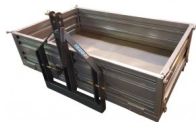

Transportbox TBD140 Hydraulisch 140x110 Heckcontainer Container

Transportbox TBD140 Hydraulisch 140x110 Heckcontainer Container

Bewertung: Noch nicht bewertet

Preis:
950,00 €

Verkaufspreis inkl. Preisnachlass:

950,00 €

Netto: 798,32 €

Preisnachlass:

[Stellen Sie eine Frage zu diesem Produkt](#)

Beschreibung

Transportbox TBD140 Hydraulisch 140x110 Heckcontainer Container

Transportbox - Heckcontainer
TBD140H 140cm
hydraulische Kippung (optional auch manuelle Kippung möglich)
TOP-Qualität

140cm x 110cm Arbeitsbreite
130cm x 102cm Innenbreite
700 kg Nutzlast
(auch 120cm, 160cm, 180cm und 200cm lieferbar)

Heckcontainer für Traktoren

Diese Transportbox mit mechanischer Kippfunktion gibt es in den verschiedenen Ausführungen mit 120cm, 140cm, 160cm, 180cm und 200cm.

Technische Daten:

- Außenbreite: 140 cm x 110 cm
- Innenmaß: 130 cm x 102 cm
- Bordwandhöhe: 40cm innen
- Ladevolumen: ca. 0,41 m³
- Gewicht: 150 kg
- Zuladung: 700 kg
- Materialstärke: 2 mm
- Kat.1+2 Aufnahme
- hydraulisch kippbar (auch manuell kippbar lieferbar)
- komplett verzinkt
- Heckklappe herausnehmbar
- Kippwinkel: ca. 80°
- 3 abnehmbare Seitenteile