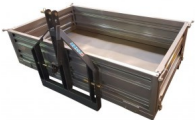

Transportbox TBD200 Hydraulisch 200x110 Heckcontainer Container

Transportbox TBD200 Hydraulisch 200x110 Heckcontainer Container

Bewertung: Noch nicht bewertet

Preis:

1090,00 €

Verkaufspreis inkl. Preisnachlass:

hydraulische Kippung (optional auch manuelle Kippung möglich)

TOP-Qualität

200cm x 110cm Arbeitsbreite

190cm x 102cm Innenbreite

700kg Nutzlast

(auch 120cm, 140cm, 160cm und 180cm lieferbar)

Heckcontainer für Traktoren

Diese Transportbox mit mechanischer Kippfunktion gibt es in den verschiedenen Ausführungen mit 120cm, 140cm, 160cm, 180cm und 200cm.

Besonders geeignet zum Laden und Transportieren von Sand, Erde, Schotter, Holz u.v.m.

Optional ist diese Transportbox auch mit hydraulischer Kippung erhältlich.

Technische Daten:

- Außenbreite: 200cm x 110cm
- Innenmaß: 190cm x 102cm
- Bordwandhöhe: 40cm innen
- Ladevolumen: ca. 0,78m³
- Gewicht: 210kg
- Zuladung: 700kg
- Materialstärke: 2mm
- Kat. 1+2 Aufnahme
- hydraulisch kippbar (auch manuell kippbar lieferbar)
- komplett verzinkt
- Heckklappe herausnehmbar
- Kippwinkel: ca. 80°
- 3 abnehmbare Seitenteile