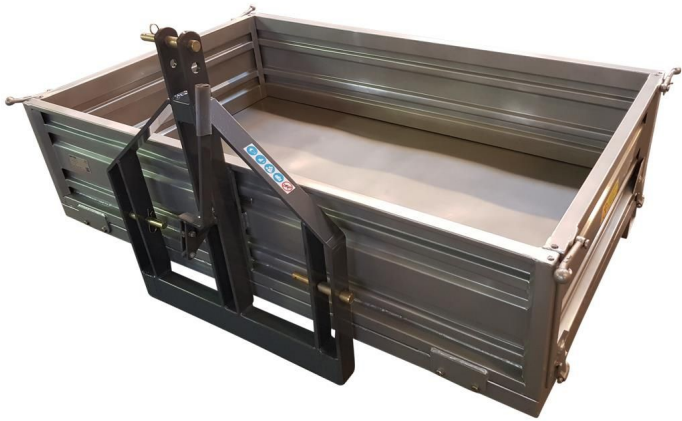

Transportbox TBD200 Hydraulisch 200x110 Heckcontainer Container

Transportbox TBD200 Hydraulisch 200x110 Heckcontainer Container

Bewertung: Noch nicht bewertet

Preis:

1090,00 €

Verkaufspreis inkl. Preisnachlass:

hydraulische Kippung (optional auch manuelle Kippung möglich)

TOP-Qualität

200cm x 110cm Arbeitsbreite

190cm x 102cm Innenbreite

700kg Nutzlast

(auch 120cm, 140cm, 160cm und 180cm lieferbar)

Heckcontainer für Traktoren

Diese Transportbox mit mechanischer Kippfunktion gibt es in den verschiedenen Ausführungen mit 120cm, 140cm, 160cm, 180cm und 200cm.

Besonders geeignet zum Laden und Transportieren von Sand, Erde, Schotter, Holz u.v.m.

Optional ist diese Transportbox auch mit hydraulischer Kippung erhältlich.

Technische Daten:

- Außenbreite: 200cm x 110cm
- Innenmaß: 190cm x 102cm
- Bordwandhöhe: 40cm innen
- Ladevolumen: ca. 0,78m³
- Gewicht: 210kg
- Zuladung: 700kg
- Materialstärke: 2mm
- Kat. 1+2 Aufnahme
- hydraulisch kippbar (auch manuell kippbar lieferbar)
- komplett verzinkt
- Heckklappe herausnehmbar
- Kippwinkel: ca. 80°
- 3 abnehmbare Seitenteile