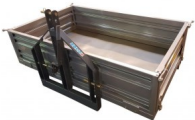

Transportbox TBD200 Hydraulisch 200x110 Heckcontainer Container

Transportbox TBD200 Hydraulisch 200x110 Heckcontainer Container

Bewertung: Noch nicht bewertet

Preis:
1090,00 €

Verkaufspreis inkl. Preisnachlass:

1090,00 €

Netto: 915,97 €

Preisnachlass:

[Stellen Sie eine Frage zu diesem Produkt](#)

Beschreibung

Transportbox TBD200 Hydraulisch 200x110 Heckcontainer Container

Transportbox - Heckcontainer
TBD200H 200cm
hydraulische Kippung (optional auch manuelle Kippung möglich)
TOP-Qualität

200cm x 110cm Arbeitsbreite
190cm x 102cm Innenbreite
700kg Nutzlast
(auch 120cm, 140cm, 160cm und 180cm lieferbar)

Heckcontainer für Traktoren

Diese Transportbox mit mechanischer Kippfunktion gibt es in den verschiedenen Ausführungen mit 120cm, 140cm, 160cm, 180cm und 200cm.