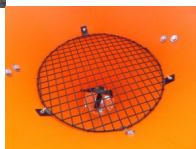

Trichterstreuer Profi 300 Liter, Düngerstreuer Salzstreuer Streuer

Streuer Salzstreuer Düngerstreuer 300 Liter Profi