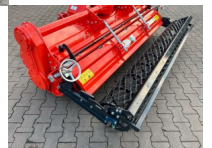

## Umkehrfräse Boxer SB 230HD Bodenfräse Bodenumkehrfräse Fräse NEU

Agriline

Umkehrfräse Boxer SB 230HD Bodenfräse Bodenumkehrfräse Fräse NEU

Bewertung: Noch nicht bewertet

Preis:  
5990,00 €

Verkaufspreis inkl. Preisnachlass:

5990,00 €

Netto: 5033,61 €

Preisnachlass:

[Stellen Sie eine Frage zu diesem Produkt](#)

Beschreibung

**Bodenumkehrfräse Boxer SB 230HD  
inklusive Nachlaufgitterwalze**

Schwere Version für Kompakttraktoren ab ca 80PS

Die Bodenumkehrfräse erleichtert Ihnen Ihre Garten-, Land- und Ackerarbeit enorm. Der Antrieb der Fräse erfolgt über die Zapfwelle eines Traktors mit 540 U/min auf ein sehr robustes Winkelgetriebe. Von dort wird die Kraft durch eine Kette auf die Fräswelle übertragen. Die abgewinkelte Messer arbeiten sich durch den Boden und werfen die Erde gegen das hintere höhenverstellbare Prallblech. Dieses sorgt für eine gute Zerkrümelung und der damit verbundenen Auflockerung des Saatbettes.

Die Konstruktion dieser Bodenfräse ist sehr einfach, robust und widerstandsfähig. Sie ist somit auch für den harten Einsatz im Erdreich geeignet.

Funktion einer Bodenumkehrfräse:

Die Bodenumkehrfräse dreht sich gegen die Fahrtrichtung und nimmt somit den Boden auf. Der Boden wird dabei gegen ein Gitter geworfen. Steine und andere grobe Bodenbestandteile werden durch das Gitter ausgesiebt. Dadurch fallen die groben Bestandteile vor das Gitter in die Fräsgrube. Die Nachlaufwalze sorgt für eine Glättung der entstandenen Unebenheiten.