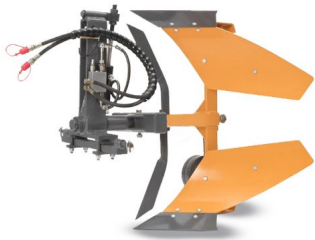

Wendepflug EWP35H Hydraulisch Drehpflug Einscharpflug Pflug

Wendepflug EWP35H Hydraulisch Drehpflug Einscharpflug Pflug

Bewertung: Noch nicht bewertet

Preis:

1190,00 €

Verkaufspreis inkl. Preisnachlass:

1190,00 €

Leichte Version für Kleintraktoren ab 30 PS

Dieser Pflug ist geeignet für die Bearbeitung von Böden mit unterschiedlichen Beschaffenheit, ob sandiger oder fester Boden.

Besonders geeignet für Klein- und Kompakttraktoren ab 30 PS.

Eigenschaften:

- einfache und robuste Gesamtkonstruktion
- schnelles und effektives Arbeiten durch Wendevorrichtung
- besonders gut geeignet für Kleintraktoren
- niedrige Bauhöhe des Pflugschars
- manuelle Einstellung der Arbeitstiefe, sowie des Neigungswinkels
- Links- und Rechtsverschiebung des Pflugschars
- inklusive Stützrad zur Beibehaltung der Pflugposition
- Pflugschar aus gehärtetem Stahl

Technische Daten:

- Arbeitsbreite: 36 cm
- hydraulische Drehung
- Arbeitstiefe: 18 bis 28 cm
- Gesamtbreite: ca. 80 cm
- Gesamthöhe: ca. 110cm
- 3-Punkt-Aufnahme: Kat. 1
- Leistung Traktor: ab 30 PS
- Gewicht: 140 kg
- inklusive Stützrad
- mehrfach verstellbare Spurbreite
- Durchmesser Stützrad: ca. 25 cm
- Länge Pflugschar: ca. 45 cm
- Dicke Pflugschar: ca. 15 mm