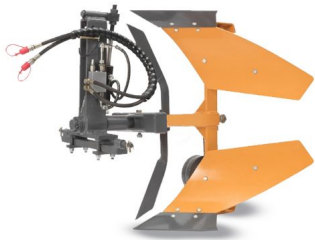

## Wendepflug EWP35H Hydraulisch Drehpflug Einscharpflug Pflug

Wendepflug EWP35H Hydraulisch Drehpflug Einscharpflug Pflug

Bewertung: Noch nicht bewertet

**Preis:**

1190,00 €

Verkaufspreis inkl. Preisnachlass:

inklusive Vorschäler  
hydraulische Drehung

Leichte Version für Kleintraktoren ab 30 PS

Dieser Pflug ist geeignet für die Bearbeitung von Böden mit unterschiedlichen Beschaffenheit, ob sandiger oder fester Boden.

## **Eigenschaften:**

- einfache und robuste Gesamtkonstruktion
- schnelles und effektives Arbeiten durch Wendevorrichtung
- besonders gut geeignet für Kleintraktoren
- niedrige Bauhöhe des Pflugschars
- manuelle Einstellung der Arbeitstiefe, sowie des Neigungswinkels
- Links- und Rechtsverschiebung des Pflugschars
- inklusive Stützrad zur Beibehaltung der Pflugposition
- Pflugschar aus gehärtetem Stahl

## **Technische Daten:**

- Arbeitsbreite: 36 cm
- hydraulische Drehung
- Arbeitstiefe: 18 bis 28 cm
- Gesamtbreite: ca. 80 cm
- Gesamthöhe: ca. 110cm
- 3-Punkt-Aufnahme: Kat. 1
- Leistung Traktor: ab 30 PS
- Gewicht: 140 kg
- inklusive Stützrad
- mehrfach verstellbare Spurbreite
- Durchmesser Stützrad: ca. 25 cm
- Länge Pflugschar: ca. 45 cm
- Dicke Pflugschar: ca. 15 mm