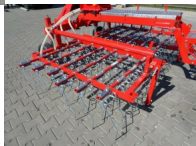

Wiesenstriegel 3m 300cm Striegel Wiesenschleppe Schleppe APV NEU

Wiesenstriegel 3m 300cm Striegel Wiesenschleppe Schleppe APV NEU

Bewertung: Noch nicht bewertet

Preis:

7790,00 €

Verkaufspreis inkl. Preisnachlass:

Neugerät

Unsere Wiesenstriegel sind für die Pflege von Wiesen, Weiden und Äckern nach dem Winter bestimmt. Die Wiesenstriegel werden auch bei der Pflege von Golfplätzen, gepflügten Böden und deren Kultivierung verwendet. Sie sind auch unverzichtbar, wenn Sie die Maulwurfshügel auf den Wiesen ebnen wollen.

Dieses Gerät können Sie als Wiesenstriegel, Unkrautstriegel, Ackerstriegel, Getreidestriegel oder auch als Reitplatzplaner einsetzen.

Lieferbare Arbeitsbreiten:

150cm, 300cm, 480cm, 600cm, 720cm, 900cm, 1200cm und als 300cm Frontstriegel

Technische Daten:

- Arbeitsbreite 3m
- besteht aus 2 Elementen je 1,5m
- Doppel-Federzinken mit je 8mm Durchmesser
- Gewicht ca. 500kg
- Kat.2 Aufnahme (optional auch mit Kat.1 Aufnahme)
- benötigte Traktorleistung ca. 45PS