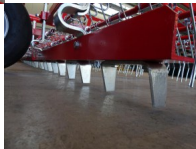

Wiesenstriegel, Striegel, Wiesenschleppe, WS9J 9m

Wiesenstriegel Striegel WS9J 9m